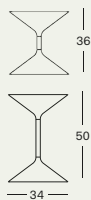

631

design
Prospero Rasulo, 2001

Tavolino

Coni in poliuretano rigido,
asta di sostegno in acciaio,
laccatura lucida nei colori della
cartella.

Small table

Stiff polyurethane cones,
steel stem, glossy lacquer
in the colours shown on the
colour card.

Petite table

Cônes en polyuréthane rigide,
tige de soutien en acier,
laquage brillant dans les
couleurs de la fiche.

Tischchen

Kegel aus steifem Polyurethan,
Trägerstange aus Stahl mit
poliertem Glanzlack in den
Farben der Musterkarte.

Mesita

Conos de poliuretano rígido,
asta central de acero, lacados
brillante en los colores del
mustrario.

P - ADI Design Index, 2002