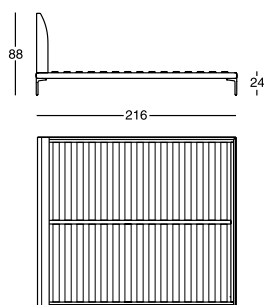

en tissu ou en cuir. Sur demande, ils sont prévus aussi les mesures pour des matelas de 210 cm. ou 220 cm. de longueur.

Betten mit einzelner oder getrenntem Lattenrost

Füße aus polierter oder schwarz-lackierter Aluminiumlegierung oder mit naturfarben- oder schwarz-vernicheltem und mattiertem Finish. Stahlgestell mit gebogenen Buchen-Dauben. Kopfteilpolsterung aus Polyurethan/ wärme-

gebundener Polyesterfaser. Abnehmbarer Bezug aus Stoff oder Leder. Auf Nachfrage sind die Bett-Maßen für die Matratzen 210 cm und 220 cm lang auch verfügbar.

Cama con somier unico o separado

Pies de aleación de aluminio pulido o niquelado mate en los acabados natural o negro, o pintado negro. Estructura de acero con lamas de haya curvada. Cabezal acolchado de poliuretano/fibra poliéster termounida. Tapizado desenfundable, de

tejido o de piel. Sobre pedido están también disponibles las medidas de la cama para colchones de 210 cm y 220 cm de largo.

1883

1884

Dimensioni/Sizes/Dimensions/Abmessungen/Medidas

166x216 cm	(160x200 cm)*	1883	1884
176x216 cm	(170x200 cm)*	piedino h. 17,5 cm	piedino h. 27,5 cm
186x216 cm	(180x200 cm)*	foot h. 17,5 cm	foot h. 27,5 cm
206x216 cm	(200x200 cm)*	pied h. 17,5 cm	pied h. 27,5 cm
		Fuß h. 17,5 cm	Fuß h. 27,5 cm
		pie h. 17,5 cm	pie h. 27,5 cm