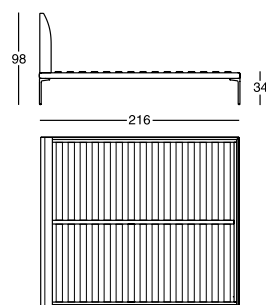

gebundener Polyesterfaser. Abnehmbarer Bezug aus Stoff oder Leder. Auf Nachfrage sind die Bett-Maßen für die Matratzen 210 cm und 220 cm lang auch verfügbar.

Cama con somier unico o separado

Pies de aleación de aluminio pulido o niquelado mate en los acabados natural o negro, o pintado negro. Estructura de acero con lamas de haya curvada. Cabezal acolchado de poliuretano/fibra poliéster termounida. Tapizado desenfundable, de

tejido o de piel. Sobre pedido están también disponibles las medidas de la cama para colchones de 210 cm y 220 cm de largo.

1883

1884

Dimensioni/Sizes/Dimensions/Abmessungen/Medidas

166x216 cm	(160x200 cm)*	1883	1884
176x216 cm	(170x200 cm)*	piedino h. 17,5 cm	piedino h. 27,5 cm
186x216 cm	(180x200 cm)*	foot h. 17,5 cm	foot h. 27,5 cm
206x216 cm	(200x200 cm)*	pied h. 17,5 cm	pied h. 27,5 cm
		Fuß h. 17,5 cm	Fuß h. 27,5 cm
		pie h. 17,5 cm	pie h. 27,5 cm