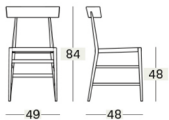

2054

design
Ludovica+Roberto Palomba,
2018

Sedia

Struttura in legno massello di faggio verniciato nei colori nero o grigio cenere. Sedile imbottito e rivestito in stoffa o pelle, sfilabili.

Chair

Frame in solid beech wood, painted in the shades black or ash-grey. Seat upholstered and covered with removable fabric or leather.

Chaise

Structure en hêtre massif verni dans les couleurs noir ou gris cendre. Siège rembourré et recouvert en tissu ou cuir, déhoussable.

Stuhl

Gestell aus massiver Buche, lackiert in den Farben schwarz oder aschengrau. Gepolsterter Sitz mit abnehmbarem Stoff oder Leder bezogen.

Silla

Estructura de haya maciza pintada en los colores negro o gris ceniza. Asiento acolchado y tapizado de tejido o piel, desfundables.

Struttura/Frame/Structure/
Gestell/Estructura