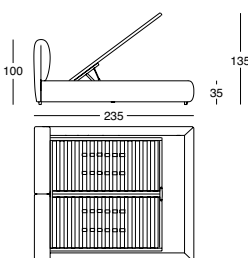

Design

Zaven

2024

**Letto con vano contenitore.**

Testiera e base in MDF, imbottitura testiera e base in sfere di poliestere rigenerato e rigenerabile. Struttura rete in acciaio verniciato colore alluminio. Molleggio in doghe di faggio curvato, colore naturale. Rivestimento interno in tessuto di poliestere rigenerato e rigenerabile; rivestimento sfilabile, in stoffa. Il letto, all'interno della base, è dotato di un vano contenitore, al quale si accede alzando la rete tramite un meccanismo.

**Dimensioni/Sizes/Dimensions/ Abmessungen/Medidas**

- 195x235 cm (160x200 cm)\*
- 205x235 cm (170x200 cm)\*
- 215x235 cm (180x200 cm)\*

\* Dimensioni del materasso/Mattress sizes/ Dimensions du matelas/ Abmessungen der Matratze/Medidas del colchón