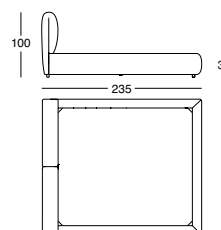

**Dimensioni/Sizes/Dimensions/ Abmessungen/Medidas**

- 195x235 cm (160x200 cm)\*
- 205x235 cm (170x200 cm)\*
- 215x235 cm (180x200 cm)\*

\* Dimensioni del materasso/Mattress sizes/ Dimensions du matelas/ Abmessungen der Matratze/Medidas del colchón

**Lit**

Base et tête de lit en MDF rembourrés en boules de polyester régénéré et régénérable. Revêtement intérieur en tissu de polyester régénéré et régénérable. Revêtement déhoussable en tissu. Le lit est fourni avec des supports angulaires réglables en hauteur qui permettent l'introduction du sommier sur lesquels reposent les sommiers fournis séparément.