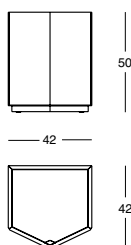

Z24 Nightstand ⁷²⁸

NEW PRODUCT

Design

Muller Van Severen

2024

Comodino

Struttura in MDF e legno listellare, laccatura opaca nei colori talco, cera, canapa, caramello, arancione, amaranto, verde prato, espresso e nero. Ripiano interno regolabile in cristallo temperato.

Nightstand

Frame in MDF and blockboard wood, matt lacquered in the colours talc, wax, hemp, caramel, orange, amaranth, grass green, espresso and black. Adjustable internal shelf in tempered plate glass.

Table de chevet

Structure en MDF et bois à lamelles, laquée mat dans les couleurs talc, cire, chanvre, caramel, orange, rouge amarante, vert pré, espresso et noir. Plateau intérieure réglable en verre trempé.

Nachttisch

Gestell aus MDF und Lattenholz matt lackiert in den Farben Talkum, Wachs, Hanf, Karamell, Orange, Amaranth, grasgrün, Espresso und schwarz. Verstellbares inneres Regal aus gehärtetem Kristallglas.

Mesita de noche

Estructura de MDF y listones de madera, lacada mate en los colores talco, cera, cáñamo, caramelo, naranja, granate, verde prado, espresso y negro. Estante interior regulable de cristal templado.

Struttura/Frame/Structure/Gestell/Estructura