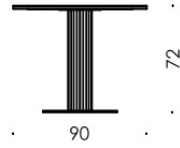

MILES

Design: Sebastian Herkner

29890

29891

29892

29893

29894

	29890	29891	29892	29893	29894
Masse in cm:	Ø=48 h=48 cm	Ø=68 h=40 cm	Ø=68 h=63 cm	Ø=68 h=72 cm	Ø=90 h=72 cm
w/h/d in inches:	Ø=18,90 h=18,90 cm	Ø=26,77 h=15,75 cm	Ø=26,77 h=24,80 cm	Ø=26,77 h=28,35 cm	Ø=35,43 h=28,35 cm

Technische Beschreibung:

Tischplatte: Standard: Marmor Nero Marquina
Auf Wunsch: Marmor white Carrara
Aufpreis: Marmor Frappuccino, Marmor Emperador dark,

Bodenplatte: Standard: black grey pulverbeschichtet
Aufpreis: Messing satin matt pulverbeschichtet