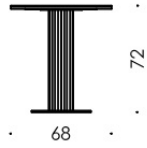

MILES

Design: Sebastian Herkner

29890

29891

29892

29893

29894

	29890	29891	29892	29893	29894
Masse in cm:	Ø=48 h=48 cm	Ø=68 h=40 cm	Ø=68 h=63 cm	Ø=68 h=72 cm	Ø=90 h=72 cm
w/h/d in inches:	Ø=18,90 h=18,90 cm	Ø=26,77 h=15,75 cm	Ø=26,77 h=24,80 cm	Ø=26,77 h=28,35 cm	Ø=35,43 h=28,35 cm

Technische Beschreibung:

Tischplatte: Standard: Marmor Nero Marquina
Auf Wunsch: Marmor white Carrara
Aufpreis: Marmor Frappuccino, Marmor Emperador dark,

Bodenplatte: Standard: black grey pulverbeschichtet
Aufpreis: Messing satin matt pulverbeschichtet