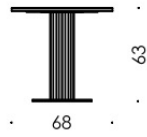

MILES

Design: Sebastian Herkner

29890

29891

29892

29893

29894

	29890	29891	29892	29893	29894
Masse in cm:	Ø=48 h=48 cm	Ø=68 h=40 cm	Ø=68 h=63 cm	Ø=68 h=72 cm	Ø=90 h=72 cm
w/h/d in inches:	Ø=18,90 h=18,90 cm	Ø=26,77 h=15,75 cm	Ø=26,77 h=24,80 cm	Ø=26,77 h=28,35 cm	Ø=35,43 h=28,35 cm

Technische Beschreibung:

Tischplatte: Standard: Marmor Nero Marquina
Auf Wunsch: Marmor white Carrara
Aufpreis: Marmor Frappuccino, Marmor Emperador dark,

Bodenplatte: Standard: black grey pulverbeschichtet
Aufpreis: Messing satin matt pulverbeschichtet