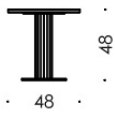

MILES

Design: Sebastian Herkner

29890

29891

29892

29893

29894

	29890	29891	29892	29893	29894
Masse in cm:	Ø=48 h=48 cm	Ø=68 h=40 cm	Ø=68 h=63 cm	Ø=68 h=72 cm	Ø=90 h=72 cm
w/h/d in inches:	Ø=18,90 h=18,90 cm	Ø=26,77 h=15,75 cm	Ø=26,77 h=24,80 cm	Ø=26,77 h=28,35 cm	Ø=35,43 h=28,35 cm

Technische Beschreibung:

Tischplatte: Standard: Marmor Nero Marquina
Auf Wunsch: Marmor white Carrara
Aufpreis: Marmor Frappuccino, Marmor Emperador dark,

Bodenplatte: Standard: black grey pulverbeschichtet
Aufpreis: Messing satin matt pulverbeschichtet