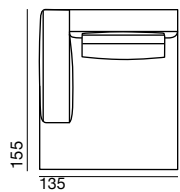

240
110
DORMEUSE ANGOLO
SX 240

240
110
DORMEUSE ANGOLO
DX 240

110
200
TERMINALE SX 200

110
200
TERMINALE DX 200

CHAISE LONGUE SX 135

CHAISE LONGUE DX 135

LATERALE XL 135 SX

LATERALE XL 135 DX

FRONTE

POUF 110X110

POUF 80X110

POUF 65X110

**CUSCINO
45X45**

**CUSCINO
41X41**

ACCESSORI - ACCESSORIES - ZUBEHÖR

VASSOIO IN CUOIO