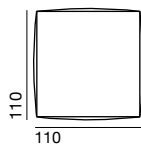

POUF 110X110