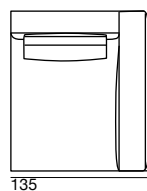

240
110
DORMEUSE ANGOLO
SX 240

240
110
DORMEUSE ANGOLO
DX 240

110
200
TERMINALE SX 200

110
200
TERMINALE DX 200

CHAISE LONGUE SX 135

CHAISE LONGUE DX 135

LATERALE XL 135 SX

LATERALE XL 135 DX

FRONTE

POUF 110X110

POUF 80X110

POUF 65X110

**CUSCINO
45X45**

**CUSCINO
41X41**

ACCESSORI - ACCESSORIES - ZUBEHÖR

VASSOIO IN CUOIO