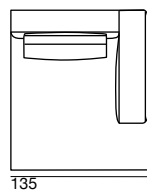

240
110
DORMEUSE ANGOLO
SX 240

240
110
DORMEUSE ANGOLO
DX 240

110
200
TERMINALE SX 200

110
200
TERMINALE DX 200

CHAISE LONGUE SX 135

CHAISE LONGUE DX 135

LATERALE XL 135 SX

LATERALE XL 135 DX

FRONTE

POUF 110X110

POUF 80X110

POUF 65X110

**CUSCINO
45X45**

**CUSCINO
41X41**

ACCESSORI - ACCESSORIES - ZUBEHÖR

VASSOIO IN CUOIO