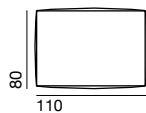

POUF 80X110