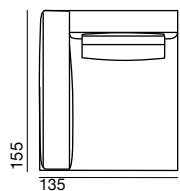

240
110
DORMEUSE ANGOLO
SX 240

240
110
DORMEUSE ANGOLO
DX 240

110
200
TERMINALE SX 200

110
200
TERMINALE DX 200

CHAISE LONGUE SX 135

CHAISE LONGUE DX 135

LATERALE XL 135 SX

LATERALE XL 135 DX

FRONTE

POUF 110X110

POUF 80X110

POUF 65X110

**CUSCINO
45X45**

**CUSCINO
41X41**

ACCESSORI - ACCESSORIES - ZUBEHÖR

VASSOIO IN CUOIO