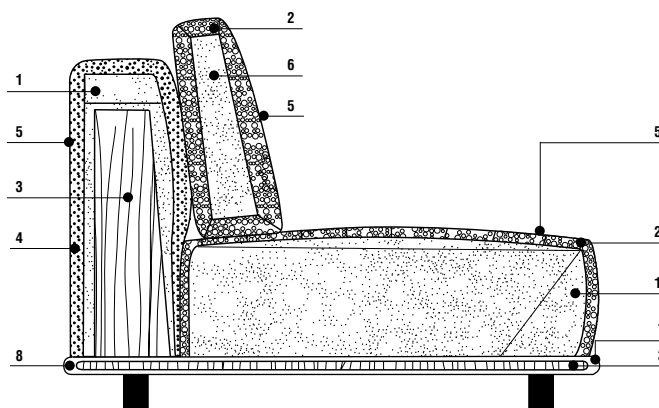

PIEDE FOOT FUSS

Fusione di alluminio verniciato colore nero.
Painted aluminium cast black.
Lackierter Aluminiumguss Schwarz.

SEZIONE SECTION SEKTION

1. 1: Poliuretano a densità differenziata.
   Differentiated density polyurethane.
   Polyurethan unterschiedlicher Dichte.
2. 2: Fibra PrimaLoft® Bio™, Fibre PrimaLoft® Bio™.
   PrimaLoft® Bio™ - Faser.
3. 3: Fusto in legno massello e multistrato.
   Frame in solid wood and plywood.
   Korpus aus Massivholz, und schichtverleimt.
4. 4: Fibra Poliestere, Polyester Fibre, Polyesterfaser.
5. 5: Fodera in tela, Fabric lining, Schonbezug.
6. 6: Inserto in Poliuretano, Polyurethane Insert.
   Kern aus Polyurethan.
7. 7: Velfodera, Velfodera, Velfodera.
8. 8: Poliuretano, Polyurethane, Polyurethan.