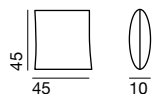

FRONTE

POUF 110X110

POUF 80X110

POUF 65X110

**CUSCINO
45X45**

**CUSCINO
41X41**

ACCESSORI - ACCESSORIES - ZUBEHÖR

VASSOIO IN CUOIO