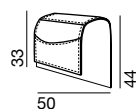

**TASCA PORTA
OGGETTI IN CUOIO**