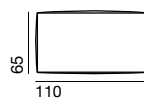

240
110
DORMEUSE ANGOLO
SX 240

POUF 65X110