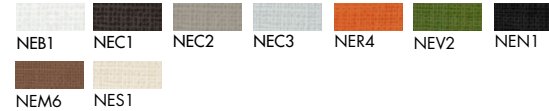

Finiture top / Top finishes

Vetro/Glass

Vetro acidato/ Frosted glass

Materia

Ceramica CE1/Ceramic CE1

Ceramica CE2/Ceramic CE2

Vetro laccato/ Lacquered glass

Net glass

Legno/Wood

Finiture base / Base finishes

Cromo lucido/Polished chrome

Metallo laccato/Lacquered metal

Bordi/Edges

12 Filo lucido
NET GLASS

12 Becco di civetta
MATERIA

24 Filo 45°
LEGNO
WOOD

	10 Becco di civetta VETRO / ACIDATO GLASS / FROSTED	12 Filo lucido NET GLASS	15 Filo lucido 45° CERAMICA strat. VETRO CERAMIC laminat. GLASS	12 Becco di civetta MATERIA	24 Filo 45° LEGNO WOOD
● Ø 48x46h	•	•	•	•	•
● Ø 62x46h	•	•	•	•	•
● Ø 48x56h	•	•	•	•	•
● Ø 48x66h	•	•	•	•	•
● Ø 48x76h	•	•	•	•	•