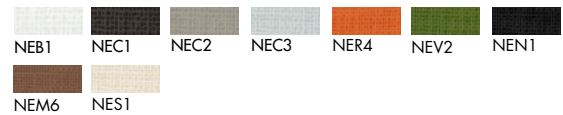

Finiture top / Top finishes

Vetro laccato/ Lacquered glass

Vetro acidato/ Frosted glass

Materia

Ceramica CE1/Ceramic CE1

Ceramica CE2/Ceramic CE2

Net glass

Legno/Wood

Hpl

Finiture struttura / Structure finishes

Alluminio anodizzato Anodized aluminium

Alluminio laccato Lacquered aluminium

Finiture gambe / Legs finishes

Alluminio cromato Polish. chr. aluminium

Alluminio laccato Lacquered aluminium