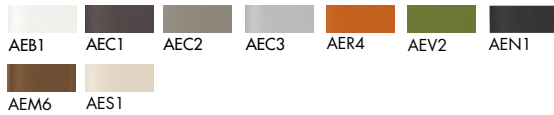

Finiture top / Top finishes

Vetro laccato/ Lacquered glass

Vetro acidato/ Frosted glass

Materia

Ceramica CE1/Ceramic CE1

Ceramica CE2/Ceramic CE2

Net glass

Legno/Wood