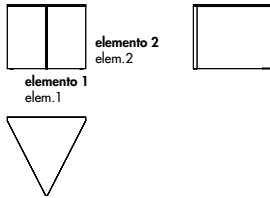

## coffee tables

55x55x45h

90x90x35h

55x55x45h

90x90x35h

Regolo round è disponibile solo nella versione con top in legno / Regolo round is available only in the wooden top version

Ø55x45h

Ø80x35h