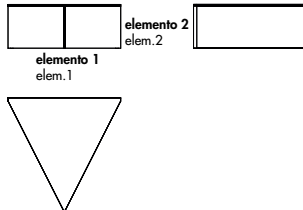

## coffee tables

55x55x45h

90x90x35h

55x55x45h

90x90x35h

Regolo round è disponibile solo nella versione con top in legno / Regolo round is available only in the wooden top version

Ø55x45h

Ø80x35h