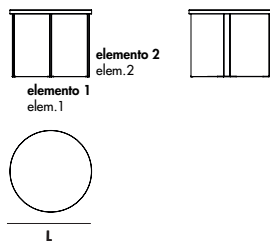

## coffee tables

55x55x45h

90x90x35h

55x55x45h

90x90x35h

Regolo round è disponibile solo nella versione con top in legno / Regolo round is available only in the wooden top version

Ø55x45h

Ø80x35h