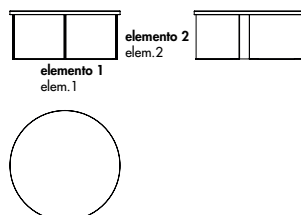

## coffee tables

55x55x45h

90x90x35h

55x55x45h

90x90x35h

Regolo round è disponibile solo nella versione con top in legno / Regolo round is available only in the wooden top version

Ø55x45h

Ø80x35h