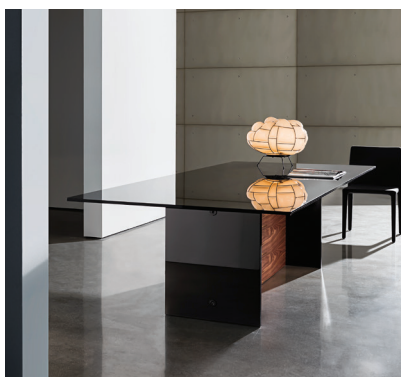

SOVET

ITALIA

Regolo

Design by Lievore Altherr Molina

Forme geometriche e abbinamenti materici sempre diversi, creano infinite possibilità di ambientazione e utilizzo. Un concetto semplice dal quale nasce una famiglia completa di tavoli e complementi, per gli ambienti e le situazioni più diverse.

Different geometric shapes and various combinations of materials, create infinite uses and setting possibilities. A simple concept from which arises a complete collection of tables and accessories for the most varied environments and situations.

Gallery