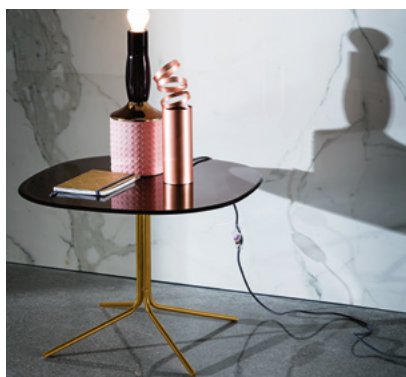

SOVET

ITALIA

Questa originale e versatile serie di tavolini è proposta in diverse forme, misure, materiali per il top e in diverse finiture per la base metallica. Ideale come lamp/coffee table, affianca con personalità vivace ogni tipo di seduta.

This original and versatile series of coffee tables is available in different shapes, sizes, materials for the top and in different finishes for the metal base. Ideal as lamp/coffee table, it perfectly matches with any kind of seat, thanks to its lively personality.

Genius

Design by Gianluigi Landoni

Gallery