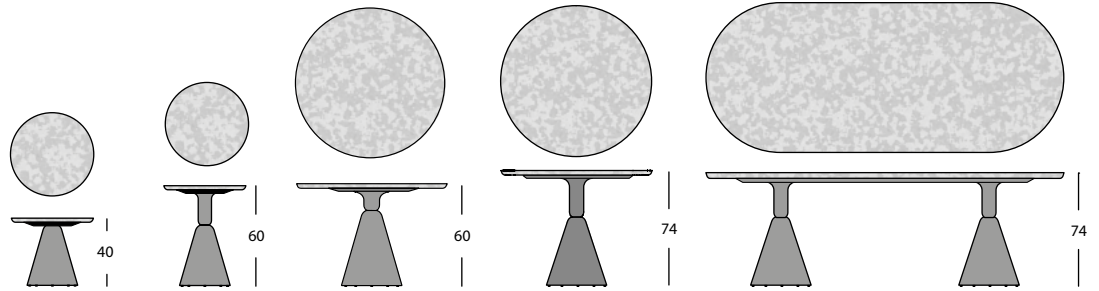

PION PETRA

ACABADOS / FINISHES / FINITIONS

Mármol / Marble / Marbre

Lacado negro / Black lacquer / Laqué noir

BASE
Lacado alto brillo / High gloss lacquers / Laqué haute brillance
Lacado extra mate / Extra matte lacquers / Laqué extra mat

363.71.FE.A6

PION PETRA MESITA D50X40
PION PETRA TABLE D50X40
PION PETRA TABLE D50X40

0,09 m² / 2 Pack. / 25,0 kg

363.71.FG.A6

PION PETRA MESITA D50X60
PION PETRA TABLE D50X60
PION PETRA TABLE D50X60

0,12 m² / 2 Pack. / 26,0 kg

363.74.GG.A6

PION PETRA MESA D68X60
PION PETRA TABLE D68X60
PION PETRA TABLE D68X60

0,19 m² / 2 Pack. / 51,0 kg

363.74.KG.A6

PION PETRA MESA D90X60
PION PETRA TABLE D90X60
PION PETRA TABLE D90X60

0,24 m² / 2 Pack. / 70,0 kg

363.74.LG.A6

PION PETRA MESA D100X60
PION PETRA TABLE D100X60
PION PETRA TABLE D100X60

0,26 m² / 2 Pack. / 77,0 kg

363.74.GH.A6

PION PETRA MESA D68X74
PION PETRA TABLE D68X74
PION PETRA TABLE D68X74

0,22 m² / 2 Pack. / 52,0 kg

363.74.KH.A6

PION PETRA MESA D90X74
PION PETRA TABLE D90X74
PION PETRA TABLE D90X74

0,27 m² / 2 Pack. / 70,0 kg

363.74.LH.A6

PION PETRA MESA D100X74
PION PETRA TABLE D100X74
PION PETRA TABLE D100X74

0,29 m² / 2 Pack. / 78,0 kg

363.74.WLH.A6

PION PETRA MESA 200X100X74
PION PETRA TABLE 200X100X74
PION PETRA TABLE 200X100X74

0,56 m² / 3 Pack. / 176,0 kg