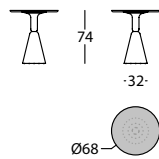

363.74.GH.A6

PION PETRA MESA D68X74
PION PETRA TABLE D68X74
PION PETRA TABLE D68X74

0,22 m² / 2 Pack. / 52,0 kg