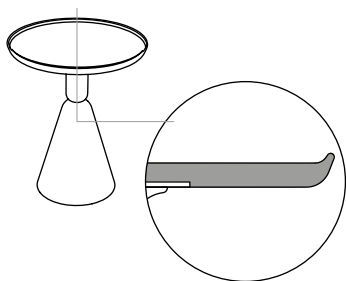

**363.48**

PION BANQUETA D32X43  
PION STOOL D32X43  
PION TABOURET D32X43

0,07 m<sup>3</sup> / 1 Pack. / 10,0 kg

PION TILO

Tapa torneada / Turned top / Plateau galbé

ACABADOS / FINISHES / FINITIONS

 TAPAS / TOPS / PLATEAUX  
Tintes tilo / Linden stains / Teintes tilleul