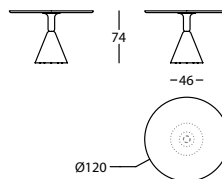

0,26 m<sup>3</sup> / 2 Pack. / 52,0 kg

**363.74.GGH.FR**

PION FRESNO MESA 65X65X74  
PION ASH TABLE 65X65X74  
PION FRÈNE TABLE 65X65X74

0,21 m<sup>3</sup> / 2 Pack. / 33,0 kg

**363.74.GH.FR**

PION FRESNO MESA D68X74  
PION ASH TABLE D68X74  
PION FRÈNE TABLE D68X74

0,21 m<sup>3</sup> / 2 Pack. / 31,5 kg

**363.74.KKH.FR**

PION FRESNO MESA 90X90X74  
PION ASH TABLE 90X90X74  
PION FRÈNE TABLE 90X90X74

0,24 m<sup>3</sup> / 2 Pack. / 36,0 kg

**363.74.KH.FR**

PION FRESNO MESA D90X74  
PION ASH TABLE D90X74  
PION FRÈNE TABLE D90X74

0,24 m<sup>3</sup> / 2 Pack. / 40,0 kg

**363.74.LH.FR**

PION FRESNO MESA D100X74  
PION ASH TABLE D100X74  
PION FRÈNE TABLE D100X74

0,27 m<sup>3</sup> / 2 Pack. / 45,0 kg

**363.74.NH.FR**

PION FRESNO MESA D120X74  
PION ASH TABLE D120X74  
PION FRÈNE TABLE D120X74