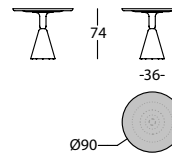

363.74.KH.A6

PION PETRA MESA D90X74
PION PETRA TABLE D90X74
PION PETRA TABLE D90X74

0,27 m² / 2 Pack. / 70,0 kg