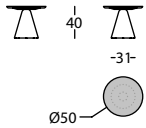

**363.71.FE.A6**

PION PETRA MESITA D50X40  
PION PETRA TABLE D50X40  
PION PETRA TABLE D50X40

0,09 m<sup>2</sup> / 2 Pack. / 25,0 kg

**363.71.FG.A6**

PION PETRA MESITA D50X60  
PION PETRA TABLE D50X60  
PION PETRA TABLE D50X60