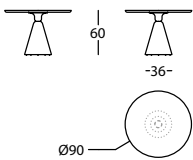

363.74.KG.FR

PION FRESNO MESA D90X60
PION ASH TABLE D90X60
PION FRÈNE TABLE D90X60

0,18 m³ / 2 Pack. / 39,0 kg