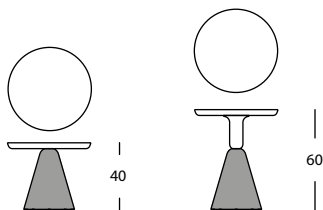

**363.48**

PION BANQUETA D32X43  
PION STOOL D32X43  
PION TABOURET D32X43

0,07 m<sup>3</sup> / 1 Pack. / 10,0 kg

PION TILO

Tapa torneada / Turned top / Plateau galbé

ACABADOS / FINISHES / FINITIONS

 TAPAS / TOPS / PLATEAUX  
Tintes tilo / Linden stains / Teintes tilleul