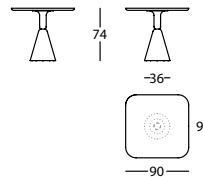

0,18 m<sup>3</sup> / 2 Pack. / 39,0 kg

**363.74.LG.FR**

PION FRESNO MESA D100X60  
PION ASH TABLE D100X60  
PION FRÈNE TABLE D100X60

0,21 m<sup>3</sup> / 2 Pack. / 44,0 kg

**363.74.NG.FR**

PION FRESNO MESA D120X60  
PION ASH TABLE D120X60  
PION FRÈNE TABLE D120X60

0,26 m<sup>3</sup> / 2 Pack. / 52,0 kg

**363.74.GGH.FR**

PION FRESNO MESA 65X65X74  
PION ASH TABLE 65X65X74  
PION FRÈNE TABLE 65X65X74

0,21 m<sup>3</sup> / 2 Pack. / 33,0 kg

**363.74.GH.FR**

PION FRESNO MESA D68X74  
PION ASH TABLE D68X74  
PION FRÈNE TABLE D68X74

0,21 m<sup>3</sup> / 2 Pack. / 31,5 kg

**363.74.KKH.FR**

PION FRESNO MESA 90X90X74  
PION ASH TABLE 90X90X74  
PION FRÈNE TABLE 90X90X74

0,24 m<sup>3</sup> / 2 Pack. / 36,0 kg

**363.74.KH.FR**

PION FRESNO MESA D90X74  
PION ASH TABLE D90X74  
PION FRÈNE TABLE D90X74