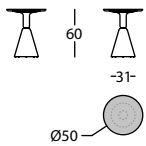

**363.71.FE.A6**

PION PETRA MESITA D50X40  
PION PETRA TABLE D50X40  
PION PETRA TABLE D50X40

0,09 m<sup>2</sup> / 2 Pack. / 25,0 kg

**363.71.FG.A6**

PION PETRA MESITA D50X60  
PION PETRA TABLE D50X60  
PION PETRA TABLE D50X60