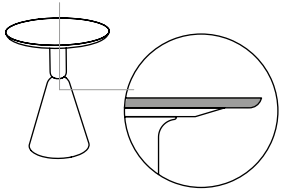

PION PETRA

ACABADOS / FINISHES / FINITIONS

Mármol / Marble / Marbre

Lacado negro / Black lacquer / Laqué noir

BASE
Lacado alto brillo / High gloss lacquers / Laqué haute brillance
Lacado extra mate / Extra matte lacquers / Laqué extra mat

363.71.FE.A6

PION PETRA MESITA D50X40
PION PETRA TABLE D50X40
PION PETRA TABLE D50X40

0,09 m² / 2 Pack. / 25,0 kg

363.71.FG.A6

PION PETRA MESITA D50X60
PION PETRA TABLE D50X60
PION PETRA TABLE D50X60

0,12 m² / 2 Pack. / 26,0 kg