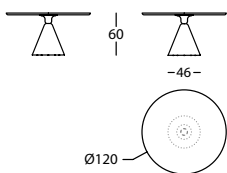

363.74.NG.FR

PION FRESNO MESA D120X60
PION ASH TABLE D120X60
PION FRÈNE TABLE D120X60

0,26 m³ / 2 Pack. / 52,0 kg