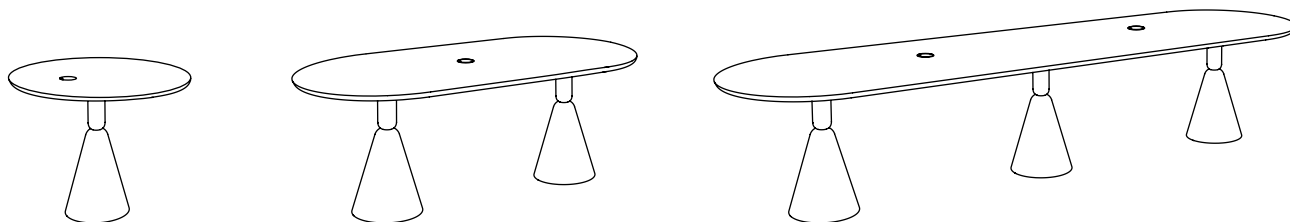

- - Pasacables circular opcional. Indicar mediante dibujo cantidad y ubicación. Precio por unidad. Solo apto para Pion 74H con tapas de madera.
- The 74H Pion tables with wooden tops can have a grommet fitted during the manufacturing process. Please indicate the position and quantity required in a plan when ordering.
- Pour les plateaux bois de hauteur 74, il est aussi possible en option d'installer un passe-cable circulaire. Merci d'indiquer avec un schéma la quantité et le placement exact désiré.

** TSCA:
No está disponible en los EE. UU. ni en Canadá debido a restricciones de importación.
Unavailable in the USA or Canada due to import restrictions.
N'est pas disponible aux USA ni au Canada en raison de restrictions à l'importation.