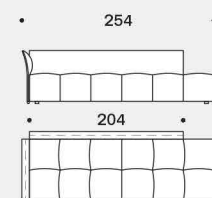

Penisola fissa DX-SX / Fixed right-left chaise longue / 254