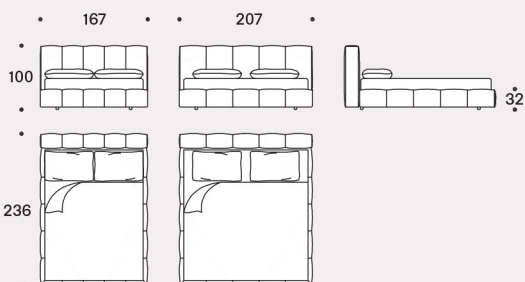

**Pixel AIR**

153x203 cm

180x200 cm

193x203 cm

Misura rete / Size for bed base / 160x200 cm

**Pixel BOX**

153x203 cm

180x200 cm

193x203 cm

Misura rete / Size for bed base / 160x200 cm

**Pixel BOX LARGE**

153x203 cm

180x200 cm

193x203 cm

**Pixel BOX - Special Headboard Size**

Misura rete / Size for bed base

153x203 cm

193x203 cm

**Pixel BOX LARGE - Special Headboard Size**

Misura rete / Size for bed base

153x203 cm

193x203 cm