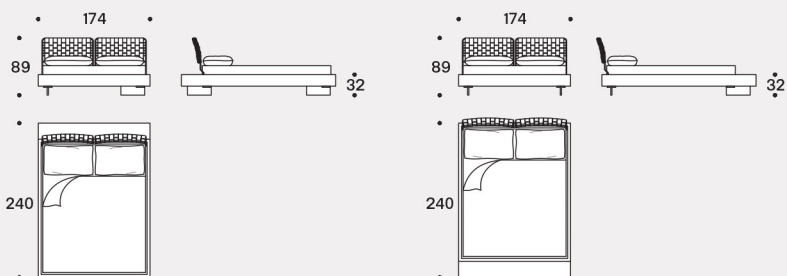

Misura rete / Size for bed base / **160x200 cm**
LIMES

Testiere / Headboards

Fianco con testiera tessuto trapuntato / Side with quilted fabric headboard

LIMES T LARGE - versione sponda singola (Testiera, Pediera) / LIMES T LARGE - single sideboard version (Headboard, Footboard)

LIMES LARGE - versione sponda doppia angolare / LIMES LARGE - corner double sideboard version

Esempi posizione pannelli testiera / Examples headboard panels position

Misura rete / Size for bed base / **153x203 cm**
LIMES

LIMES LARGE - versione sponda doppia angolare / LIMES LARGE - corner double sideboard version

Misura rete / Size for bed base / **180x200 cm**
LIMES

Testiere / Headboards

Fianco con testiera tessuto trapuntato /
Side with quilted fabric headboard