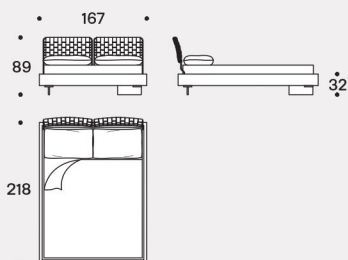

Misura rete / Size for bed base / **160x200 cm**
LIMES

Testiere / Headboards

Fianco con testiera tessuto trapuntato / Side with quilted fabric headboard

LIMES T LARGE - versione sponda singola (Testiera, Pediera) / LIMES T LARGE - single sideboard version (Headboard, Footboard)

LIMES LARGE - versione sponda doppia angolare / LIMES LARGE - corner double sideboard version

Esempi posizione pannelli testiera / Examples headboard panels position

Misura rete / Size for bed base / **153x203 cm**
LIMES

LIMES LARGE - versione sponda doppia angolare / LIMES LARGE - corner double sideboard version

Misura rete / Size for bed base / **180x200 cm**
LIMES

Testiere / Headboards

Fianco con testiera tessuto trapuntato /
Side with quilted fabric headboard