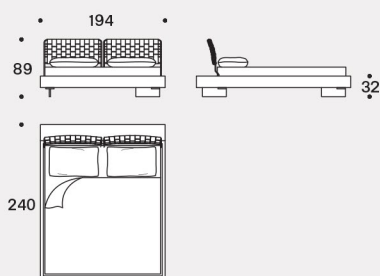

LIMES LARGE - versione sponda doppia angolare / LIMES LARGE - corner double sideboard version

Esempi posizione pannelli testiera / Examples headboard panels position

Misura rete / Size for bed base / **153x203 cm**
LIMES

LIMES LARGE - versione sponda doppia angolare / LIMES LARGE - corner double sideboard version

Misura rete / Size for bed base / **180x200 cm**
LIMES

Testiere / Headboards

Fianco con testiera tessuto trapuntato /
Side with quilted fabric headboard

LIMES T LARGE - versione sponda singola (Testiera, Pediera) / LIMES T LARGE - single sideboard version (Headboard, Footboard)

LIMES LARGE - versione sponda doppia angolare / LIMES LARGE - corner double sideboard version

Misura rete / Size for bed base / **193x203 cm**
LIMES

Testiere / Headboards

Fianco con testiera tessuto trapuntato / Side with quilted fabric headboard

LIMES T LARGE - versione sponda singola (Testiera, Pediera) / LIMES T LARGE - single sideboard version (Headboard, Footboard)