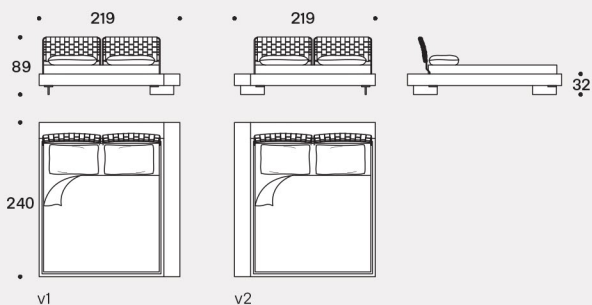

LIMES LARGE - versione sponda doppia angolare / LIMES LARGE - corner double sideboard version

Esempi posizione pannelli testiera / Examples headboard panels position

Misura rete / Size for bed base / **153x203 cm**
LIMES

LIMES LARGE - versione sponda doppia angolare / LIMES LARGE - corner double sideboard version

Misura rete / Size for bed base / **180x200 cm**
LIMES

Testiere / Headboards

Fianco con testiera tessuto trapuntato /
Side with quilted fabric headboard

LIMES T LARGE - versione sponda singola (Testiera, Pediera) / LIMES T LARGE - single sideboard version (Headboard, Footboard)

LIMES LARGE - versione sponda doppia angolare / LIMES LARGE - corner double sideboard version

Misura rete / Size for bed base / **193x203 cm**
LIMES

Testiere / Headboards

Fianco con testiera tessuto trapuntato / Side with quilted fabric headboard

LIMES T LARGE - versione sponda singola (Testiera, Pediera) / LIMES T LARGE - single sideboard version (Headboard, Footboard)