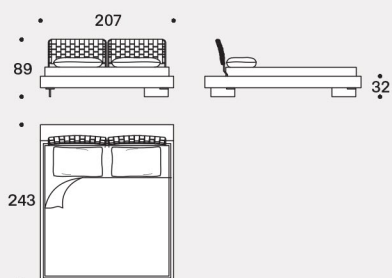

LIMES LARGE - versione sponda doppia angolare / LIMES LARGE - corner double sideboard version

Misura rete / Size for bed base / **180x200 cm**
LIMES

Testiere / Headboards

Fianco con testiera tessuto trapuntato /
Side with quilted fabric headboard

LIMES T LARGE - versione sponda singola (Testiera, Pediera) / LIMES T LARGE - single sideboard version (Headboard, Footboard)

LIMES LARGE - versione sponda doppia angolare / LIMES LARGE - corner double sideboard version

Misura rete / Size for bed base / **193x203 cm**
LIMES

Testiere / Headboards

Fianco con testiera tessuto trapuntato / Side with quilted fabric headboard

LIMES T LARGE - versione sponda singola (Testiera, Pediera) / LIMES T LARGE - single sideboard version (Headboard, Footboard)

LIMES LARGE - versione sponda doppia angolare / LIMES LARGE - corner double sideboard version