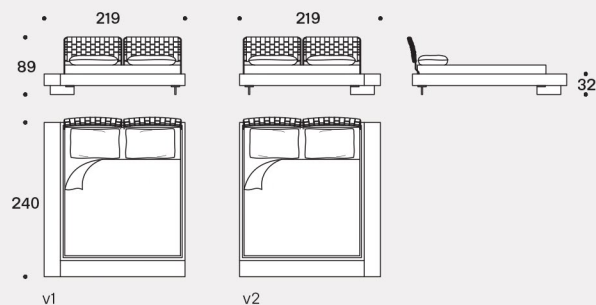

LIMES LARGE - versione sponda doppia angolare / LIMES LARGE - corner double sideboard version

Esempi posizione pannelli testiera / Examples headboard panels position

Misura rete / Size for bed base / **153x203 cm**
LIMES

LIMES LARGE - versione sponda doppia angolare / LIMES LARGE - corner double sideboard version

Misura rete / Size for bed base / **180x200 cm**
LIMES

Testiere / Headboards

Fianco con testiera tessuto trapuntato /
Side with quilted fabric headboard

LIMES T LARGE - versione sponda singola (Testiera, Pediera) / LIMES T LARGE - single sideboard version (Headboard, Footboard)

LIMES LARGE - versione sponda doppia angolare / LIMES LARGE - corner double sideboard version

Misura rete / Size for bed base / **193x203 cm**
LIMES

Testiere / Headboards

Fianco con testiera tessuto trapuntato / Side with quilted fabric headboard

LIMES T LARGE - versione sponda singola (Testiera, Pediera) / LIMES T LARGE - single sideboard version (Headboard, Footboard)