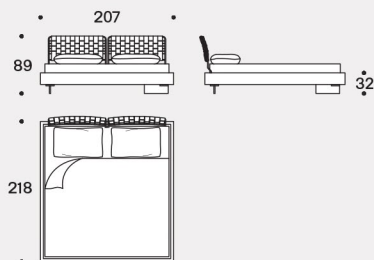

LIMES LARGE - versione sponda doppia angolare / LIMES LARGE - corner double sideboard version

Esempi posizione pannelli testiera / Examples headboard panels position

Misura rete / Size for bed base / **153x203 cm**
LIMES

LIMES LARGE - versione sponda doppia angolare / LIMES LARGE - corner double sideboard version

Misura rete / Size for bed base / **180x200 cm**
LIMES

Testiere / Headboards

Fianco con testiera tessuto trapuntato /
Side with quilted fabric headboard

LIMES T LARGE - versione sponda singola (Testiera, Pediera) / LIMES T LARGE - single sideboard version (Headboard, Footboard)

LIMES LARGE - versione sponda doppia angolare / LIMES LARGE - corner double sideboard version

Misura rete / Size for bed base / **193x203 cm**
LIMES

Testiere / Headboards

Fianco con testiera tessuto trapuntato / Side with quilted fabric headboard

LIMES T LARGE - versione sponda singola (Testiera, Pediera) / LIMES T LARGE - single sideboard version (Headboard, Footboard)