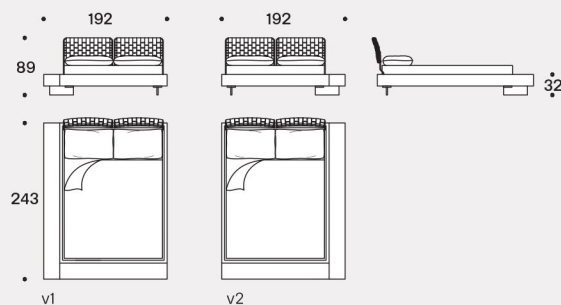

Misura rete / Size for bed base / **160x200 cm**
LIMES

Testiere / Headboards

Fianco con testiera tessuto trapuntato / Side with quilted fabric headboard

LIMES T LARGE - versione sponda singola (Testiera, Pediera) / LIMES T LARGE - single sideboard version (Headboard, Footboard)

LIMES LARGE - versione sponda doppia angolare / LIMES LARGE - corner double sideboard version

Esempi posizione pannelli testiera / Examples headboard panels position

Misura rete / Size for bed base / **153x203 cm**
LIMES

Testiere / Headboards

Fianco con testiera tessuto trapuntato / Side with quilted fabric headboard

LIMES T LARGE - versione sponda singola (Testiera, Pediera) / LIMES T LARGE - single sideboard version (Headboard, Footboard)

LIMES LARGE - versione sponda doppia angolare / LIMES LARGE - corner double sideboard version

Misura rete / Size for bed base / **180x200 cm**
LIMES

Testiere / Headboards

Fianco con testiera tessuto trapuntato /
Side with quilted fabric headboard