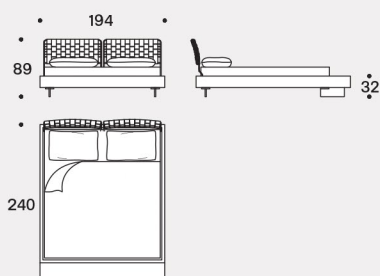

LIMES LARGE - versione sponda doppia angolare / LIMES LARGE - corner double sideboard version

Esempi posizione pannelli testiera / Examples headboard panels position

Misura rete / Size for bed base / **153x203 cm**
LIMES

LIMES LARGE - versione sponda doppia angolare / LIMES LARGE - corner double sideboard version

Misura rete / Size for bed base / **180x200 cm**
LIMES

Testiere / Headboards

Fianco con testiera tessuto trapuntato /
Side with quilted fabric headboard

LIMES T LARGE - versione sponda singola (Testiera, Pediera) / LIMES T LARGE - single sideboard version (Headboard, Footboard)

LIMES LARGE - versione sponda doppia angolare / LIMES LARGE - corner double sideboard version

Misura rete / Size for bed base / **193x203 cm**
LIMES

Testiere / Headboards

Fianco con testiera tessuto trapuntato / Side with quilted fabric headboard

LIMES T LARGE - versione sponda singola (Testiera, Pediera) / LIMES T LARGE - single sideboard version (Headboard, Footboard)