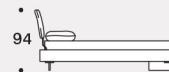

LIMES LARGE - versione sponda doppia angolare / LIMES LARGE - corner double sideboard version

Misura rete / Size for bed base / **180x200 cm**
LIMES

Testiere / Headboards

Fianco con testiera tessuto trapuntato /
Side with quilted fabric headboard

LIMES T LARGE - versione sponda singola (Testiera, Pediera) / LIMES T LARGE - single sideboard version (Headboard, Footboard)

LIMES LARGE - versione sponda doppia angolare / LIMES LARGE - corner double sideboard version