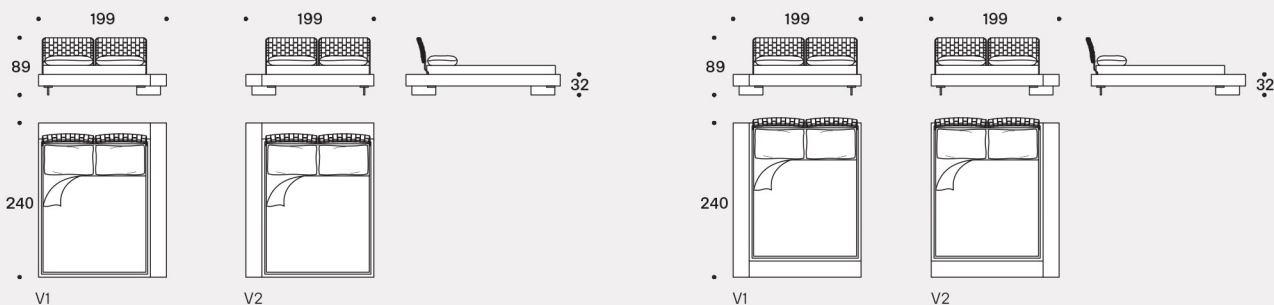

Misura rete / Size for bed base / **160x200 cm**
LIMES

Testiere / Headboards

Fianco con testiera tessuto trapuntato / Side with quilted fabric headboard

LIMES T LARGE - versione sponda singola (Testiera, Pediera) / LIMES T LARGE - single sideboard version (Headboard, Footboard)

LIMES LARGE - versione sponda doppia angolare / LIMES LARGE - corner double sideboard version

Esempi posizione pannelli testiera / Examples headboard panels position

Misura rete / Size for bed base / **153x203 cm**
LIMES

LIMES LARGE - versione sponda doppia angolare / LIMES LARGE - corner double sideboard version

Misura rete / Size for bed base / **180x200 cm**
LIMES

Testiere / Headboards

Fianco con testiera tessuto trapuntato /
Side with quilted fabric headboard