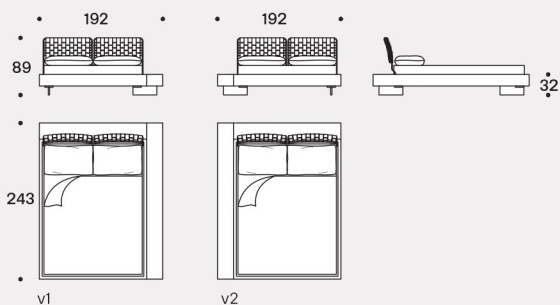

LIMES LARGE - versione sponda doppia angolare / LIMES LARGE - corner double sideboard version

Esempi posizione pannelli testiera / Examples headboard panels position

Misura rete / Size for bed base / **153x203 cm**
LIMES

Testiere / Headboards

Fianco con testiera tessuto trapuntato / Side with quilted fabric headboard

LIMES T LARGE - versione sponda singola (Testiera, Pediera) / LIMES T LARGE - single sideboard version (Headboard, Footboard)

LIMES LARGE - versione sponda doppia angolare / LIMES LARGE - corner double sideboard version

Misura rete / Size for bed base / **180x200 cm**
LIMES

Testiere / Headboards

Fianco con testiera tessuto trapuntato /
Side with quilted fabric headboard