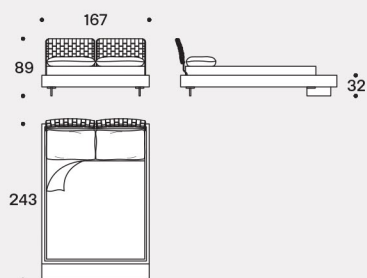

Misura rete / Size for bed base / **160x200 cm**
LIMES

Testiere / Headboards

Fianco con testiera tessuto trapuntato / Side with quilted fabric headboard

LIMES T LARGE - versione sponda singola (Testiera, Pediera) / LIMES T LARGE - single sideboard version (Headboard, Footboard)

LIMES LARGE - versione sponda doppia angolare / LIMES LARGE - corner double sideboard version

Esempi posizione pannelli testiera / Examples headboard panels position

Misura rete / Size for bed base / **153x203 cm**
LIMES

LIMES LARGE - versione sponda doppia angolare / LIMES LARGE - corner double sideboard version

Misura rete / Size for bed base / **180x200 cm**
LIMES

Testiere / Headboards

Fianco con testiera tessuto trapuntato /
Side with quilted fabric headboard