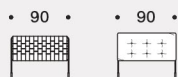

Misura rete / Size for bed base / **160x200 cm**
LIMES

Testiere / Headboards

Fianco con testiera tessuto trapuntato / Side with quilted fabric headboard

LIMES T LARGE - versione sponda singola (Testiera, Pediera) / LIMES T LARGE - single sideboard version (Headboard, Footboard)

LIMES LARGE - versione sponda doppia angolare / LIMES LARGE - corner double sideboard version

Esempi posizione pannelli testiera / Examples headboard panels position

Misura rete / Size for bed base / **153x203 cm**
LIMES

Testiere / Headboards

Fianco con testiera tessuto trapuntato / Side with quilted fabric headboard

LIMES T LARGE - versione sponda singola (Testiera, Pediera) / LIMES T LARGE - single sideboard version (Headboard, Footboard)

LIMES LARGE - versione sponda doppia angolare / LIMES LARGE - corner double sideboard version

Misura rete / Size for bed base / **180x200 cm**
LIMES

Testiere / Headboards

Fianco con testiera tessuto trapuntato /
Side with quilted fabric headboard