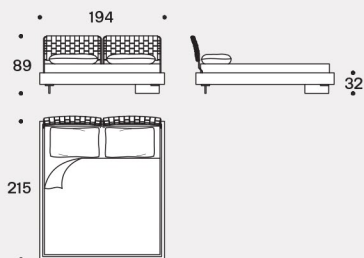

Misura rete / Size for bed base / **160x200 cm**
LIMES

Testiere / Headboards

Fianco con testiera tessuto trapuntato / Side with quilted fabric headboard

LIMES T LARGE - versione sponda singola (Testiera, Pediera) / LIMES T LARGE - single sideboard version (Headboard, Footboard)

LIMES LARGE - versione sponda doppia angolare / LIMES LARGE - corner double sideboard version

Esempi posizione pannelli testiera / Examples headboard panels position

Misura rete / Size for bed base / **153x203 cm**
LIMES

Testiere / Headboards

Fianco con testiera tessuto trapuntato / Side with quilted fabric headboard

LIMES T LARGE - versione sponda singola (Testiera, Pediera) / LIMES T LARGE - single sideboard version (Headboard, Footboard)

LIMES LARGE - versione sponda doppia angolare / LIMES LARGE - corner double sideboard version

Misura rete / Size for bed base / **180x200 cm**
LIMES

Testiere / Headboards

Fianco con testiera tessuto trapuntato /
Side with quilted fabric headboard