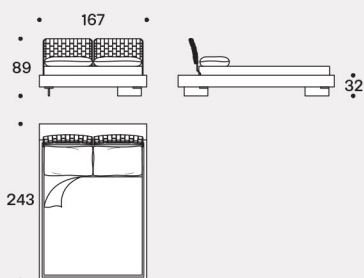

Misura rete / Size for bed base / **160x200 cm**
LIMES

Testiere / Headboards

Fianco con testiera tessuto trapuntato / Side with quilted fabric headboard

LIMES T LARGE - versione sponda singola (Testiera, Pediera) / LIMES T LARGE - single sideboard version (Headboard, Footboard)

LIMES LARGE - versione sponda doppia angolare / LIMES LARGE - corner double sideboard version

Esempi posizione pannelli testiera / Examples headboard panels position

Misura rete / Size for bed base / **153x203 cm**
LIMES

LIMES LARGE - versione sponda doppia angolare / LIMES LARGE - corner double sideboard version

Misura rete / Size for bed base / **180x200 cm**
LIMES

Testiere / Headboards

Fianco con testiera tessuto trapuntato /
Side with quilted fabric headboard