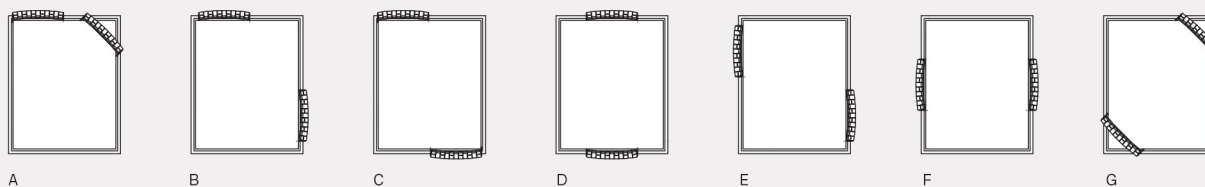

Misura rete / Size for bed base / **160x200 cm**
LIMES

Testiere / Headboards

Fianco con testiera tessuto trapuntato / Side with quilted fabric headboard

LIMES T LARGE - versione sponda singola (Testiera, Pediera) / LIMES T LARGE - single sideboard version (Headboard, Footboard)

LIMES LARGE - versione sponda doppia angolare / LIMES LARGE - corner double sideboard version

Esempi posizione pannelli testiera / Examples headboard panels position

Misura rete / Size for bed base / **153x203 cm**
LIMES

LIMES LARGE - versione sponda doppia angolare / LIMES LARGE - corner double sideboard version

Misura rete / Size for bed base / **180x200 cm**
LIMES

Testiere / Headboards

Fianco con testiera tessuto trapuntato /
Side with quilted fabric headboard