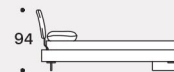

LIMES LARGE - versione sponda doppia angolare / LIMES LARGE - corner double sideboard version

Misura rete / Size for bed base / **180x200 cm**
LIMES

Testiere / Headboards

Fianco con testiera tessuto trapuntato /
Side with quilted fabric headboard

LIMES T LARGE - versione sponda singola (Testiera, Pediera) / LIMES T LARGE - single sideboard version (Headboard, Footboard)

LIMES LARGE - versione sponda doppia angolare / LIMES LARGE - corner double sideboard version

Misura rete / Size for bed base / **193x203 cm**
LIMES

Testiere / Headboards

Fianco con testiera tessuto trapuntato / Side with quilted fabric headboard

LIMES T LARGE - versione sponda singola (Testiera, Pediera) / LIMES T LARGE - single sideboard version (Headboard, Footboard)