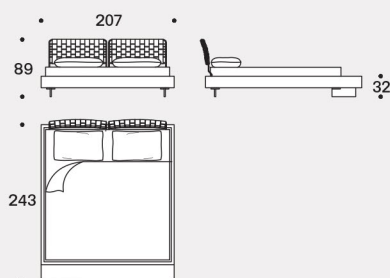

LIMES LARGE - versione sponda doppia angolare / LIMES LARGE - corner double sideboard version

Misura rete / Size for bed base / **180x200 cm**
LIMES

Testiere / Headboards

Fianco con testiera tessuto trapuntato /
Side with quilted fabric headboard

LIMES T LARGE - versione sponda singola (Testiera, Pediera) / LIMES T LARGE - single sideboard version (Headboard, Footboard)

LIMES LARGE - versione sponda doppia angolare / LIMES LARGE - corner double sideboard version

Misura rete / Size for bed base / **193x203 cm**
LIMES

Testiere / Headboards

Fianco con testiera tessuto trapuntato / Side with quilted fabric headboard

LIMES T LARGE - versione sponda singola (Testiera, Pediera) / LIMES T LARGE - single sideboard version (Headboard, Footboard)

LIMES LARGE - versione sponda doppia angolare / LIMES LARGE - corner double sideboard version