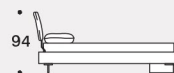

Fianco con testiera tessuto trapuntato / Side with quilted fabric headboard