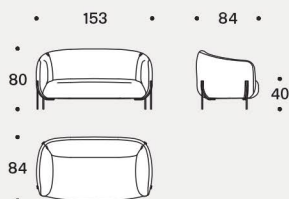

Struttura

In legno ricoperto con poliuretano espanso a quote differenziate (35IP e 25IM) e rivestito con resinato 200gr/mq accoppiato a vellutino.

Piedini

In PVC nero h 15mm per la versione a terra.

In trafilato dal diametro di 12mm con finitura cromata o verniciata per la versione rialzata.

Structure

In wood covered in variable density polyurethane foam (35IP e 25IM) and clothed with resin 200gr/sqm coupled to velveteen.

Feet

In black PVC h 15mm for ground version.

In 12mm wire drawn with chrome or painted finished for raised version.

Poltrona / Armchair

Poltroncina / Small armchair

Divano / Sofa

Pouf con telaio / Pouf wiht frame

Pouf

Finitura struttura / Frame finish

1

2