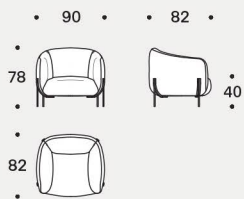

Struttura

In legno ricoperto con poliuretano espanso a quote differenziate (35IP e 25IM) e rivestito con resinato 200gr/mq accoppiato a vellutino.

Piedini

In PVC nero h 15mm per la versione a terra.

In trafilato dal diametro di 12mm con finitura cromata o verniciata per la versione rialzata.

Structure

In wood covered in variable density polyurethane foam (35IP e 25IM) and clothed with resin 200gr/sqm coupled to velveteen.

Feet

In black PVC h 15mm for ground version.

In 12mm wire drawn with chrome or painted finished for raised version.

Poltrona / Armchair

Poltroncina / Small armchair

Divano / Sofa

Pouf con telaio / Pouf wiht frame

Pouf

Finitura struttura / Frame finish

1

2