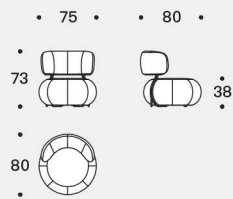

Struttura

In legno ricoperto con poliuretano espanso a quote differenziate (35IP e 25IM) e rivestito con resinato 200gr/mq accoppiato a vellutino.

Piedini

In PVC nero h 15mm per la versione a terra.

In trafilato dal diametro di 12mm con finitura cromata o verniciata per la versione rialzata.

Structure

In wood covered in variable density polyurethane foam (35IP e 25IM) and clothed with resin 200gr/sqm coupled to velveteen.

Feet

In black PVC h 15mm for ground version.

In 12mm wire drawn with chrome or painted finished for raised version.

Poltrona / Armchair

Poltroncina / Small armchair

Divano / Sofa

Pouf con telaio / Pouf wiht frame

Pouf

Finitura struttura / Frame finish

1

2