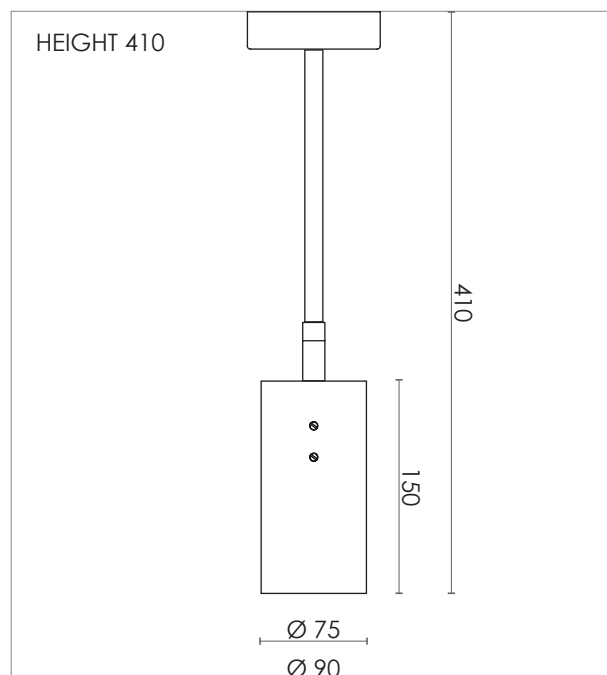

## DESIGN SPECIFICATIONS

### DIMENSIONS (mm)

W 90 x H 220 - SHADE Ø 75  
W 90 x H 410 - SHADE Ø 75

### WEIGHT (kg)

0,45 / 0,5