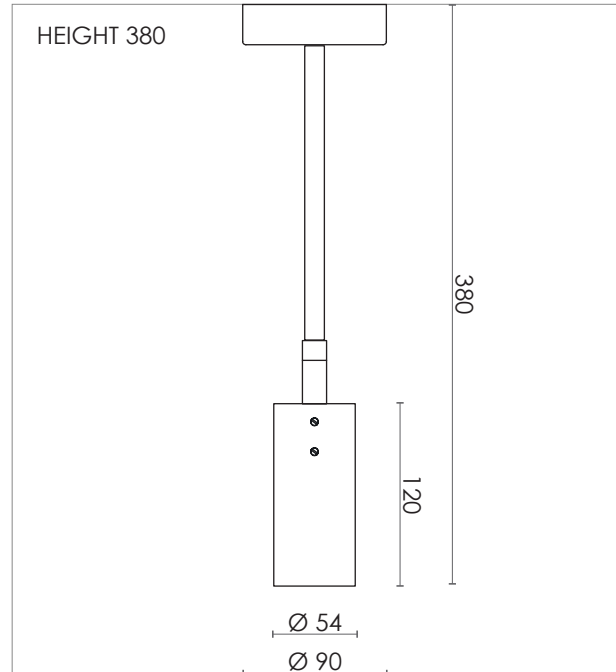

## DESIGN SPECIFICATIONS

### DIMENSIONS (mm)

W 90 x H 190 - SHADE Ø 54  
W 90 x H 380 - SHADE Ø 54

### WEIGHT (kg)

0,35 / 0,4

### CORD (mm)

NO