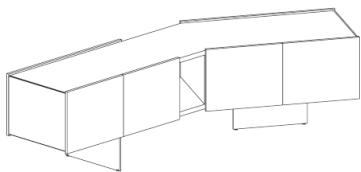

Sideboard & cupboard

Firenze is the result of the reflection carried out by the great Milanese designer Rodolfo Dordoni on the complexity of the habitable space and, specifically, on the location of sideboards in modern dwellings. The proposal, a piece that stands out for its obtuse angled shape whose objective is to lighten the perception of the storage volume. Glass laterals support this concept and allow the contents to be seen inside the piece.

TIPOLOGÍA DE PRODUCTO

Aparador y alacena

Firenze es el resultado de la reflexión llevada a cabo por el gran diseñador milanés Rodolfo Dordoni sobre la complejidad del espacio habitable y, en concreto, sobre la ubicación de los aparadores dentro de las viviendas modernas. La propuesta, una pieza que destaca por su forma en ángulo obtuso cuyo objetivo es el de aligerar la percepción del volumen de almacenamiento. Unos laterales de vidrio apoyan este concepto y permiten ver el contenido dentro de la pieza.

DETAILS DETALLES

FIRENZE

BY RODOLFO DORDONI, 2023

punt

DIMENSIONS DIMENSIONES

FIR401

FIR402

The sideboard has a 2700K interior light with activation by opening and closing doors or with activation by movement of the foot under the sideboard. The light can remain on when the doors are closed.