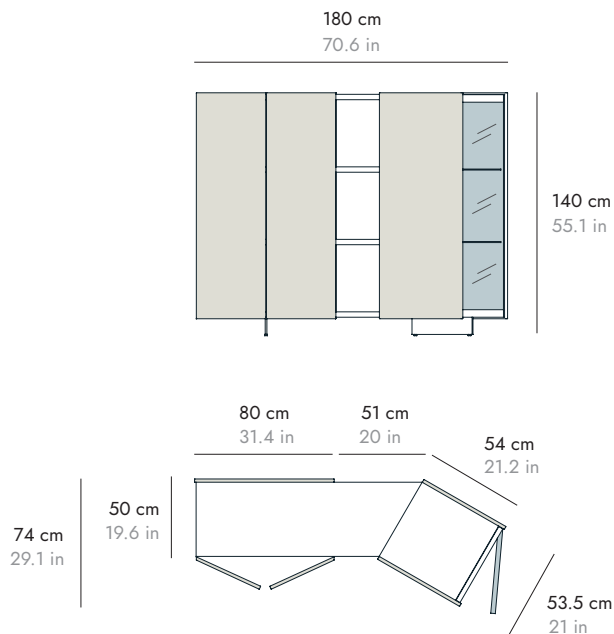

FIRENZE

BY RODOLFO DORDONI, 2023

punt

DIMENSIONS DIMENSIONES

FIR501

Right-hand side cabinet door opening
Apertura puerta vitrina derecha

FIR502

Left-hand side cabinet door opening
Apertura puerta vitrina izquierda