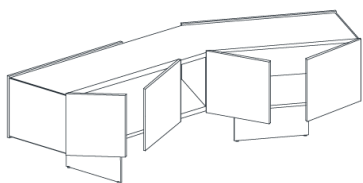

Sideboard & cupboard

Firenze is the result of the reflection carried out by the great Milanese designer Rodolfo Dordoni on the complexity of the habitable space and, specifically, on the location of sideboards in modern dwellings. The proposal, a piece that stands out for its obtuse angled shape whose objective is to lighten the perception of the storage volume. Glass laterals support this concept and allow the contents to be seen inside the piece.

TIPOLOGÍA DE PRODUCTO

Aparador y alacena

Firenze es el resultado de la reflexión llevada a cabo por el gran diseñador milanés Rodolfo Dordoni sobre la complejidad del espacio habitable y, en concreto, sobre la ubicación de los aparadores dentro de las viviendas modernas. La propuesta, una pieza que destaca por su forma en ángulo obtuso cuyo objetivo es el de aligerar la percepción del volumen de almacenamiento. Unos laterales de vidrio apoyan este concepto y permiten ver el contenido dentro de la pieza.

DETAILS DETALLES

FIRENZE

BY RODOLFO DORDONI, 2023

punt

DIMENSIONS DIMENSIONES

FIR401

FIR402

The sideboard has a 2700K interior light with activation by opening and closing doors or with activation by movement of the foot under the sideboard. The light can remain on when the doors are closed.