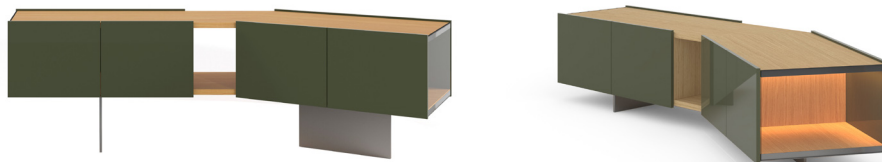

FIRENZE

BY RODOLFO DORDONI, 2023

punt