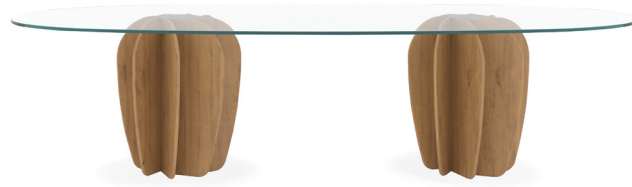

punt

ART, CRAFT & DESIGN

CORAL

TECHNICAL INFORMATION SHEET

CORAL

BY ARIK LEVY, 2024

OMBRA *by* **punt**

PRODUCT TYPE

Table

The indoor collections are joined by Ombra, the new adventure that Punt is embarking on under the guidance of Arik Levy. A commitment to good design and contemporary craftsmanship, this time at the service of covered outdoor spaces. A new collection that makes our customers dream of terraces and porches where they can enjoy long days outdoors.

Coral is one of those in charge of introducing a new concept and new materials that further enhance Punt's know-how. Art, Craftsmanship and Design that embrace the outdoors.

TIPOLOGÍA DE PRODUCTO

Mesa

A las colecciones de interior se suma Ombra, la nueva aventura que inicia Punt de la mano de Arik Levy. Una apuesta por el buen diseño y la artesanía contemporánea, esta vez, al servicio de los espacios exteriores cubiertos. Una nueva colección cómplice de hacer soñar a nuestros clientes con terrazas y porches en los que poder disfrutar de largos días al aire libre.