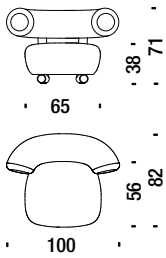

ONZ

4,4 mt. ★ 8,4 m² 1,4 m³ 56 Kg

Chaise longue right chromed

Chaise longue destra cromata

ONM

4,4 mt. ★ 8,4 m² 1,4 m³ 56 Kg

Chromed table Ø37 H.44

Tavolo cromato Ø37 H.44

S81

0,1 m³ 25 Kg

Chromed table Ø65 H.36

Tavolo cromato Ø65 H.36

S83

0,2 m³ 35 Kg

Gold chromed armchair

Poltrona cromato oro

ONX

2,5 mt. 0,8 m³ 29 Kg

Gold chromed settee

Divanetto cromato oro

ONY

5 mt. 1,3 m³ 59 Kg

Chaise Longue left gold chromed

Chaise longue sinistra cromato oro