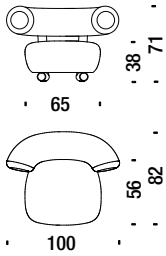

477

4,4 mt. ★ 8,4 m² 1,4 m³ 56 Kg

Chaise Longue right varnished

Chaise longue destra verniciata

476

4,4 mt. ★ 8,4 m² 1,4 m³ 56 Kg

Varnished table Ø37 H.44

Tavolo verniciato Ø37 H.44

S80

0,1 m³ 25 Kg

Varnished table Ø65 H.36

Tavolo verniciato Ø65 H.36

S82

0,2 m³ 35 Kg

Chromed armchair

Poltrona cromata

ONQ

2,5 mt. ★ 5,5 m² 0,8 m³ 29 Kg

Chromed settee

Divanetto cromato

ONS

5 mt. ★ 9,7 m² 1,3 m³ 59 Kg

Chaise longue left chromed

Chaise longue sinistra cromata

ONZ

4,4 mt. ★ 8,4 m² 1,4 m³ 56 Kg

Chaise longue right chromed

Chaise longue destra cromata

ONM

4,4 mt. ★ 8,4 m² 1,4 m³ 56 Kg

Chromed table Ø37 H.44

Tavolo cromato Ø37 H.44