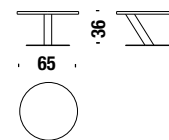

ONZ

4,4 mt. ★ 8,4 m² 1,4 m³ 56 Kg

Chaise longue right chromed

Chaise longue destra cromata

ONM

4,4 mt. ★ 8,4 m² 1,4 m³ 56 Kg

Chromed table Ø37 H.44

Tavolo cromato Ø37 H.44

S81

0,1 m³ 25 Kg

Chromed table Ø65 H.36

Tavolo cromato Ø65 H.36

S83

0,2 m³ 35 Kg

Gold chromed armchair

Poltrona cromato oro

ONX

2,5 mt. 0,8 m³ 29 Kg

Gold chromed settee

Divanetto cromato oro

ONY

5 mt. 1,3 m³ 59 Kg

Chaise Longue left gold chromed

Chaise longue sinistra cromato oro