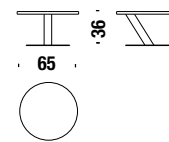

477

4,4 mt. ★ 8,4 m² 1,4 m³ 56 Kg

Chaise Longue right varnished

Chaise longue destra verniciata

476

4,4 mt. ★ 8,4 m² 1,4 m³ 56 Kg

Varnished table Ø37 H.44

Tavolo verniciato Ø37 H.44

S80

0,1 m³ 25 Kg

Varnished table Ø65 H.36

Tavolo verniciato Ø65 H.36

S82

0,2 m³ 35 Kg

Chromed armchair

Poltrona cromata

ONQ

2,5 mt. ★ 5,5 m² 0,8 m³ 29 Kg

Chromed settee

Divanetto cromato

ONS

5 mt. ★ 9,7 m² 1,3 m³ 59 Kg

Chaise longue left chromed

Chaise longue sinistra cromata

ONZ

4,4 mt. ★ 8,4 m² 1,4 m³ 56 Kg

Chaise longue right chromed

Chaise longue destra cromata

ONM

4,4 mt. ★ 8,4 m² 1,4 m³ 56 Kg

Chromed table Ø37 H.44

Tavolo cromato Ø37 H.44