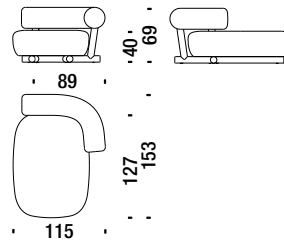

ONZ

4,4 mt. ★ 8,4 m² 1,4 m³ 56 Kg

Chaise longue right chromed

Chaise longue destra cromata

ONM

4,4 mt. ★ 8,4 m² 1,4 m³ 56 Kg

Chromed table Ø37 H.44

Tavolo cromato Ø37 H.44

ONX

2,5 mt. 0,8 m³ 29 Kg

Gold chromed settee

Divanetto cromato oro

ONY

5 mt. 1,3 m³ 59 Kg

Chaise Longue left gold chromed

Chaise longue sinistra cromato oro

1NC

4,4 mt. 1,4 m³ 56 Kg

Chaise Longue right gold chromed

Chaise longue destra cromato oro

2NC

4,4 mt. 1,4 m³ 56 Kg

Gold chromed table Ø37 H.44

Tavolo cromato oro Ø37 H.55

3NC

0,1 m³ 25 Kg

Gold chromed table Ø65 H.36

Tavolo cromato oro Ø65 H.36

4NC

0,2 m³ 35 Kg