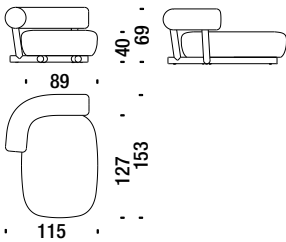

477

4,4 mt. ★ 8,4 m² 1,4 m³ 56 Kg

Chaise Longue right varnished

Chaise longue destra verniciata

476

4,4 mt. ★ 8,4 m² 1,4 m³ 56 Kg

Varnished table Ø37 H.44

Tavolo verniciato Ø37 H.44

S80

0,1 m³ 25 Kg

Varnished table Ø65 H.36

Tavolo verniciato Ø65 H.36

S82

0,2 m³ 35 Kg

Chromed armchair

Poltrona cromata

ONQ

2,5 mt. ★ 5,5 m² 0,8 m³ 29 Kg

Chromed settee

Divanetto cromato

ONS

5 mt. ★ 9,7 m² 1,3 m³ 59 Kg

Chaise longue left chromed

Chaise longue sinistra cromata

ONZ

4,4 mt. ★ 8,4 m² 1,4 m³ 56 Kg

Chaise longue right chromed

Chaise longue destra cromata

ONM

4,4 mt. ★ 8,4 m² 1,4 m³ 56 Kg

Chromed table Ø37 H.44

Tavolo cromato Ø37 H.44