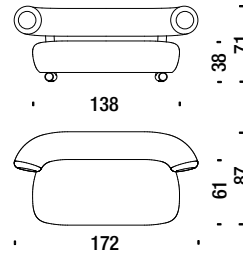

477

4,4 mt. ★ 8,4 m² 1,4 m³ 56 Kg

Chaise Longue right varnished

Chaise longue destra verniciata

476

4,4 mt. ★ 8,4 m² 1,4 m³ 56 Kg

Varnished table Ø37 H.44

Tavolo verniciato Ø37 H.44

S80

0,1 m³ 25 Kg

Varnished table Ø65 H.36

Tavolo verniciato Ø65 H.36

S82

0,2 m³ 35 Kg

Chromed armchair

Poltrona cromata

ONQ

2,5 mt. ★ 5,5 m² 0,8 m³ 29 Kg

Chromed settee

Divanetto cromato

ONS

5 mt. ★ 9,7 m² 1,3 m³ 59 Kg

Chaise longue left chromed

Chaise longue sinistra cromata

ONZ

4,4 mt. ★ 8,4 m² 1,4 m³ 56 Kg

Chaise longue right chromed

Chaise longue destra cromata

ONM

4,4 mt. ★ 8,4 m² 1,4 m³ 56 Kg

Chromed table Ø37 H.44

Tavolo cromato Ø37 H.44