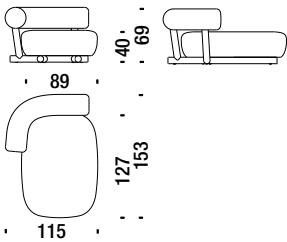

ONZ

4,4 mt. ★ 8,4 m² 1,4 m³ 56 Kg

Chaise longue right chromed

Chaise longue destra cromata

ONM

4,4 mt. ★ 8,4 m² 1,4 m³ 56 Kg

Chromed table Ø37 H.44

Tavolo cromato Ø37 H.44

S81

0,1 m³ 25 Kg

Chromed table Ø65 H.36

Tavolo cromato Ø65 H.36

S83

0,2 m³ 35 Kg

Gold chromed armchair

Poltrona cromato oro

ONX

2,5 mt. 0,8 m³ 29 Kg

Gold chromed settee

Divanetto cromato oro

ONY

5 mt. 1,3 m³ 59 Kg

Chaise Longue left gold chromed

Chaise longue sinistra cromato oro

1NC

4,4 mt. 1,4 m³ 56 Kg

Chaise Longue right gold chromed

Chaise longue destra cromato oro

2NC

4,4 mt. 1,4 m³ 56 Kg

Gold chromed table Ø37 H.44

Tavolo cromato oro Ø37 H.55