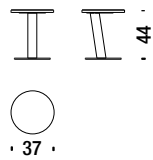

1NC

4,4 mt. 1,4 m³ 56 Kg

Chaise Longue right gold chromed

Chaise longue destra cromato oro

2NC

4,4 mt. 1,4 m³ 56 Kg

Gold chromed table Ø37 H.44

Tavolo cromato oro Ø37 H.55

3NC

0,1 m³ 25 Kg

Gold chromed table Ø65 H.36

Tavolo cromato oro Ø65 H.36

4NC

0,2 m³ 35 Kg