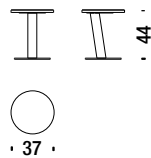

ONQ

2,5 mt. ★ 5,5 m² 0,8 m³ 29 Kg

Chromed settee

Divanetto cromato

ONS

5 mt. ★ 9,7 m² 1,3 m³ 59 Kg

Chaise longue left chromed

Chaise longue sinistra cromata

ONZ

4,4 mt. ★ 8,4 m² 1,4 m³ 56 Kg

Chaise longue right chromed

Chaise longue destra cromata

ONM

4,4 mt. ★ 8,4 m² 1,4 m³ 56 Kg

Chromed table Ø37 H.44

Tavolo cromato Ø37 H.44

S81

0,1 m³ 25 Kg

Chromed table Ø65 H.36

Tavolo cromato Ø65 H.36

S83

0,2 m³ 35 Kg

Gold chromed armchair

Poltrona cromato oro