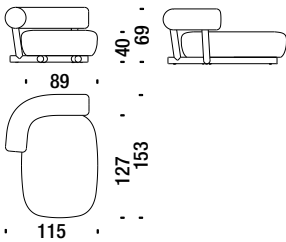

458

2,5 mt. ★ 5,5 m² 0,8 m³ 29 Kg

Settee varnished

Divanetto verniciato

442

5 mt. ★ 9,7 m² 1,3 m³ 59 Kg

Chaise Longue left varnished

Chaise longue sinistra verniciata

477

4,4 mt. ★ 8,4 m² 1,4 m³ 56 Kg

Chaise Longue right varnished

Chaise longue destra verniciata

476

4,4 mt. ★ 8,4 m² 1,4 m³ 56 Kg

Varnished table Ø37 H.44

Tavolo verniciato Ø37 H.44

S80

0,1 m³ 25 Kg

Varnished table Ø65 H.36

Tavolo verniciato Ø65 H.36

S82

0,2 m³ 35 Kg

Chromed armchair

Poltrona cromata

ONQ

2,5 mt. ★ 5,5 m² 0,8 m³ 29 Kg

Chromed settee

Divanetto cromato

ONS

5 mt. ★ 9,7 m² 1,3 m³ 59 Kg

Chaise longue left chromed

Chaise longue sinistra cromata