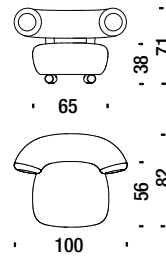

ONZ

4,4 mt. ★ 8,4 m² 1,4 m³ 56 Kg

Chaise longue right chromed

Chaise longue destra cromata

ONM

4,4 mt. ★ 8,4 m² 1,4 m³ 56 Kg

Chromed table Ø37 H.44

Tavolo cromato Ø37 H.44

S81

0,1 m³ 25 Kg

Chromed table Ø65 H.36

Tavolo cromato Ø65 H.36

S83

0,2 m³ 35 Kg

Gold chromed armchair

Poltrona cromato oro

ONX

2,5 mt. 0,8 m³ 29 Kg

Gold chromed settee

Divanetto cromato oro

ONY

5 mt. 1,3 m³ 59 Kg

Chaise Longue left gold chromed

Chaise longue sinistra cromato oro

1NC

4,4 mt. 1,4 m³ 56 Kg

Chaise Longue right gold chromed

Chaise longue destra cromato oro

2NC

4,4 mt. 1,4 m³ 56 Kg

Gold chromed table Ø37 H.44

Tavolo cromato oro Ø37 H.55