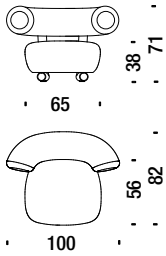

458

2,5 mt. ★ 5,5 m² 0,8 m³ 29 Kg

Settee varnished

Divanetto verniciato

442

5 mt. ★ 9,7 m² 1,3 m³ 59 Kg

Chaise Longue left varnished

Chaise longue sinistra verniciata

477

4,4 mt. ★ 8,4 m² 1,4 m³ 56 Kg

Chaise Longue right varnished

Chaise longue destra verniciata

476

4,4 mt. ★ 8,4 m² 1,4 m³ 56 Kg

Varnished table Ø37 H.44

Tavolo verniciato Ø37 H.44