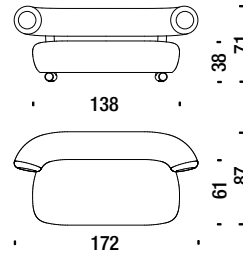

458

2,5 mt. ★ 5,5 m² 0,8 m³ 29 Kg

Settee varnished

Divanetto verniciato

442

5 mt. ★ 9,7 m² 1,3 m³ 59 Kg

Chaise Longue left varnished

Chaise longue sinistra verniciata

477

4,4 mt. ★ 8,4 m² 1,4 m³ 56 Kg

Chaise Longue right varnished

Chaise longue destra verniciata

476

4,4 mt. ★ 8,4 m² 1,4 m³ 56 Kg

Varnished table Ø37 H.44

Tavolo verniciato Ø37 H.44