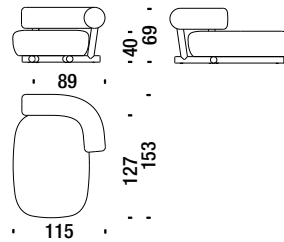

458

2,5 mt. ★ 5,5 m² 0,8 m³ 29 Kg

Settee varnished

Divanetto verniciato

442

5 mt. ★ 9,7 m² 1,3 m³ 59 Kg

Chaise Longue left varnished

Chaise longue sinistra verniciata

477

4,4 mt. ★ 8,4 m² 1,4 m³ 56 Kg

Chaise Longue right varnished

Chaise longue destra verniciata

476

4,4 mt. ★ 8,4 m² 1,4 m³ 56 Kg

Varnished table Ø37 H.44

Tavolo verniciato Ø37 H.44

S80

0,1 m³ 25 Kg

Varnished table Ø65 H.36

Tavolo verniciato Ø65 H.36

S82

0,2 m³ 35 Kg

Chromed armchair

Poltrona cromata

ONQ

2,5 mt. ★ 5,5 m² 0,8 m³ 29 Kg

Chromed settee

Divanetto cromato

ONS

5 mt. ★ 9,7 m² 1,3 m³ 59 Kg

Chaise longue left chromed

Chaise longue sinistra cromata