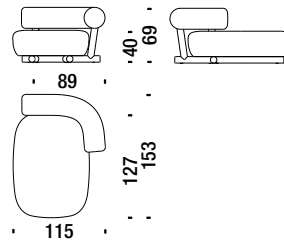

S80

0,1 m³ 25 Kg

Varnished table Ø65 H.36

Tavolo verniciato Ø65 H.36

S82

0,2 m³ 35 Kg

Chromed armchair

Poltrona cromata

ONQ

2,5 mt. ★ 5,5 m² 0,8 m³ 29 Kg

Chromed settee

Divanetto cromato

ONS

5 mt. ★ 9,7 m² 1,3 m³ 59 Kg

Chaise longue left chromed

Chaise longue sinistra cromata

ONZ

4,4 mt. ★ 8,4 m² 1,4 m³ 56 Kg

Chaise longue right chromed

Chaise longue destra cromata

ONM

4,4 mt. ★ 8,4 m² 1,4 m³ 56 Kg

Chromed table Ø37 H.44

Tavolo cromato Ø37 H.44

S81

0,1 m³ 25 Kg

Chromed table Ø65 H.36

Tavolo cromato Ø65 H.36

S83

0,2 m³ 35 Kg

Gold chromed armchair

Poltrona cromato oro