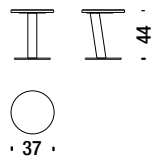

458

2,5 mt. ★ 5,5 m² 0,8 m³ 29 Kg

Settee varnished

Divanetto verniciato

442

5 mt. ★ 9,7 m² 1,3 m³ 59 Kg

Chaise Longue left varnished

Chaise longue sinistra verniciata

477

4,4 mt. ★ 8,4 m² 1,4 m³ 56 Kg

Chaise Longue right varnished

Chaise longue destra verniciata

476

4,4 mt. ★ 8,4 m² 1,4 m³ 56 Kg

Varnished table Ø37 H.44

Tavolo verniciato Ø37 H.44

S80

0,1 m³ 25 Kg

Varnished table Ø65 H.36

Tavolo verniciato Ø65 H.36

S82

0,2 m³ 35 Kg

Chromed armchair

Poltrona cromata

ONQ

2,5 mt. ★ 5,5 m² 0,8 m³ 29 Kg

Chromed settee

Divanetto cromato

ONS

5 mt. ★ 9,7 m² 1,3 m³ 59 Kg

Chaise longue left chromed

Chaise longue sinistra cromata