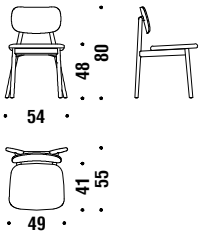

284

2,7 mt. 5,1 m² 1 m³ 19 Kg **FSC® Certified**

Beech Stool

Pouf faggio

017

0,8 mt. 1,5 m² 0,1 m³ 5 Kg

Beech chair seat upholstered, back in wood

Sedia faggio sedile rivestito schiena legno 996

0,8 mt. ★ 1,5 m² 0,3 m³ 7,8 Kg **FSC® Certified**

Beech chair w/arms seat upholstered, back in wood

Sedia faggio c/brac.sedile rivestito schiena legno G25

0,8 mt. ★ 1,5 m² 0,4 m³ 8,8 Kg **FSC® Certified**

Beech chair with upholsterd back

Sedia faggio con schiena imbottita 995

0,8 mt. ★ 1,5 m² 0,3 m³ 8 Kg **FSC® Certified**

Beech chair with arms and upholsterd back

Sedia faggio con braccioli schiena imbottita G30

0,8 mt. ★ 1,5 m² 0,4 m³ 9 Kg **FSC® Certified**

Oak chair seat upholstered, back in wood

Sedia rovere sedile rivestito schiena legno 495

0,8 mt. ★ 1,5 m² 0,3 m³ 7,8 Kg **FSC® Certified**

Oak chair w/arms seat upholstered, back in wood