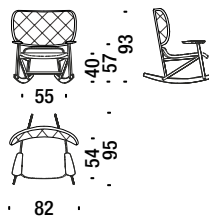

491

1,4 mt. 2,7 m² 0,6 m³ 16 Kg

Beech Armchair with back in natural cane

Poltrona faggio schiena paglia naturale

49A

1,4 mt. 2,7 m² 0,6 m³ 16 Kg

Beech rocking armchair

Poltrona dondolo faggio

190

2 mt. 3,8 m² 1 m³ 19 Kg **FSC® Certified**

Beech rocking armchair with back in cane

Poltrona dondolo faggio schiena paglia

478

1,4 mt. 2,7 m² 1 m³ 19 Kg

Beech Rocking armchair button tufted

Poltrona dondolo capitonè faggio

284

2,7 mt. 5,1 m² 1 m³ 19 Kg **FSC® Certified**

Beech Stool

Pouf faggio

017

0,8 mt. 1,5 m² 0,1 m³ 5 Kg

Beech chair seat upholstered, back in wood

Sedia faggio sedile rivestito schiena legno 996

0,8 mt. ★ 1,5 m² 0,3 m³ 7,8 Kg **FSC® Certified**

Beech chair w/arms seat upholstered, back in wood

Sedia faggio c/brac.sedile rivestito schiena legno G25

0,8 mt. ★ 1,5 m² 0,4 m³ 8,8 Kg **FSC® Certified**