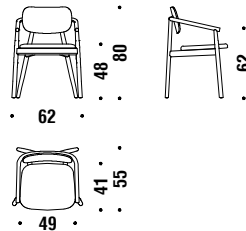

0,8 mt. ★ 1,5 m² 0,3 m³ 7,8 Kg **FSC® Certified**

Beech chair w/arms seat upholstered, back in wood

Sedia faggio c/brac.sedile rivestito schiena legno G25

0,8 mt. ★ 1,5 m² 0,4 m³ 8,8 Kg **FSC® Certified**

Beech chair with upholsterd back

Sedia faggio con schiena imbottita 995

0,8 mt. ★ 1,5 m² 0,3 m³ 8 Kg **FSC® Certified**

Beech chair with arms and upholsterd back

Sedia faggio con braccioli schiena imbottita G30

0,8 mt. ★ 1,5 m² 0,4 m³ 9 Kg **FSC® Certified**

Oak chair seat upholstered, back in wood

Sedia rovere sedile rivestito schiena legno 495

0,8 mt. ★ 1,5 m² 0,3 m³ 7,8 Kg **FSC® Certified**

Oak chair w/arms seat upholstered, back in wood

Sedia rovere c/brac.sedile rivestito schiena legno G26

0,8 mt. ★ 1,5 m² 0,4 m³ 8,8 Kg **FSC® Certified**

Oak chair with upholsterd back

Sedia rovere con schiena imbottita 975

0,8 mt. ★ 1,5 m² 0,3 m³ 8 Kg **FSC® Certified**