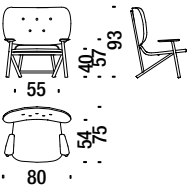

Klara sedia senza braccioli/ Klara chair
ANSI-BIFMA X5.1-2017/15

Klara sedia con braccioli/ Klara chair whit arms
EN 1728:2012+AC:2013 clause 6.17 level 1

Wood finishing Finiture legno

Beech armchair

Poltrona faggio

001

2 mt. 3,8 m² 0,6 m³ 16 Kg **FSC® Certified**

Oak armchair

Poltrona rovere

492

2 mt. 3,8 m² 0,6 m³ 16 Kg

Beech armchair button tufted

Poltrona faggio schiena capitonné

490

2 mt. 3,8 m² 0,6 m³ 16 Kg **FSC® Certified**

Oak armchair button tufted

Poltrona rovere schiena capitonné

493

2 mt. 3,8 m² 0,6 m³ 16 Kg

Beech armchair with back in cane

Poltrona faggio schiena paglia

491

1,4 mt. 2,7 m² 0,6 m³ 16 Kg

Beech Armchair with back in natural cane

Poltrona faggio schiena paglia naturale

49A

1,4 mt. 2,7 m² 0,6 m³ 16 Kg

Beech rocking armchair

Poltrona dondolo faggio