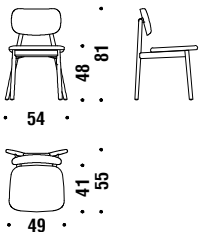

Beech chair with upholsterd back

Sedia faggio con schiena imbottita 995

0,8 mt. ★ 1,5 m² 0,3 m³ 8 Kg **FSC® Certified**

Beech chair with arms and upholsterd back

Sedia faggio con braccioli schiena imbottita G30

0,8 mt. ★ 1,5 m² 0,4 m³ 9 Kg **FSC® Certified**

Oak chair seat upholstered, back in wood

Sedia rovere sedile rivestito schiena legno 495

0,8 mt. ★ 1,5 m² 0,3 m³ 7,8 Kg **FSC® Certified**

Oak chair w/arms seat upholstered, back in wood

Sedia rovere c/brac.sedile rivestito schiena legno G26

0,8 mt. ★ 1,5 m² 0,4 m³ 8,8 Kg **FSC® Certified**

Oak chair with upholsterd back

Sedia rovere con schiena imbottita 975

0,8 mt. ★ 1,5 m² 0,3 m³ 8 Kg **FSC® Certified**

Oak chair with arms and upholsterd back

Sedia rovere con braccioli schiena imbottita G31

0,8 mt. ★ 1,5 m² 0,4 m³ 9 Kg **FSC® Certified**

' vol. 2 SINGLE SEATS, TABLES AND ACCESSORIES

SIDE TABLES

Frame is beech or oak.