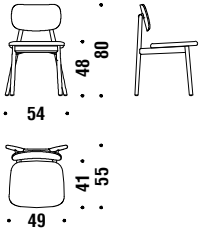

491

1,4 mt. 2,7 m² 0,6 m³ 16 Kg

Beech Armchair with back in natural cane

Poltrona faggio schiena paglia naturale

49A

1,4 mt. 2,7 m² 0,6 m³ 16 Kg

Beech rocking armchair

Poltrona dondolo faggio

190

2 mt. 3,8 m² 1 m³ 19 Kg **FSC® Certified**

Beech rocking armchair with back in cane

Poltrona dondolo faggio schiena paglia

478

1,4 mt. 2,7 m² 1 m³ 19 Kg

Beech Rocking armchair button tufted

Poltrona dondolo capitonè faggio

284

2,7 mt. 5,1 m² 1 m³ 19 Kg **FSC® Certified**

Beech Stool

Pouf faggio

017

0,8 mt. 1,5 m² 0,1 m³ 5 Kg

Beech chair seat upholstered, back in wood

Sedia faggio sedile rivestito schiena legno 996

0,8 mt. ★ 1,5 m² 0,3 m³ 7,8 Kg **FSC® Certified**

Beech chair w/arms seat upholstered, back in wood

Sedia faggio c/brac.sedile rivestito schiena legno G25

0,8 mt. ★ 1,5 m² 0,4 m³ 8,8 Kg **FSC® Certified**