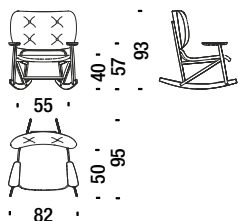

491

1,4 mt. 2,7 m² 0,6 m³ 16 Kg

Beech Armchair with back in natural cane

Poltrona faggio schiena paglia naturale

49A

1,4 mt. 2,7 m² 0,6 m³ 16 Kg

Beech rocking armchair

Poltrona dondolo faggio

190

2 mt. 3,8 m² 1 m³ 19 Kg **FSC® Certified**

Beech rocking armchair with back in cane

Poltrona dondolo faggio schiena paglia

478

1,4 mt. 2,7 m² 1 m³ 19 Kg

Beech Rocking armchair button tufted

Poltrona dondolo capitonè faggio

284

2,7 mt. 5,1 m² 1 m³ 19 Kg **FSC® Certified**

Beech Stool

Pouf faggio

017

0,8 mt. 1,5 m² 0,1 m³ 5 Kg

Beech chair seat upholstered, back in wood

Sedia faggio sedile rivestito schiena legno 996