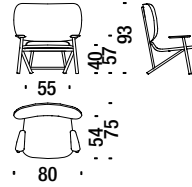

Klara sedia senza braccioli/ Klara chair
ANSI-BIFMA X5.1-2017/15

Klara sedia con braccioli/ Klara chair whit arms
EN 1728:2012+AC:2013 clause 6.17 level 1

Wood finishing Finiture legno

Beech armchair

Poltrona faggio

001

2 mt. 3,8 m² 0,6 m³ 16 Kg **FSC® Certified**

Oak armchair

Poltrona rovere

492

2 mt. 3,8 m² 0,6 m³ 16 Kg

Beech armchair button tufted

Poltrona faggio schiena capitonné

490

2 mt. 3,8 m² 0,6 m³ 16 Kg **FSC® Certified**

Oak armchair button tufted

Poltrona rovere schiena capitonné

493

2 mt. 3,8 m² 0,6 m³ 16 Kg

Beech armchair with back in cane

Poltrona faggio schiena paglia

491

1,4 mt. 2,7 m² 0,6 m³ 16 Kg

Beech Armchair with back in natural cane

Poltrona faggio schiena paglia naturale

49A

1,4 mt. 2,7 m² 0,6 m³ 16 Kg

Beech rocking armchair

Poltrona dondolo faggio