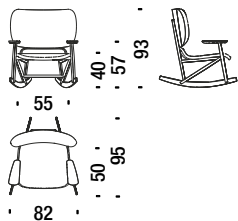

490

2 mt. 3,8 m² 0,6 m³ 16 Kg **FSC® Certified**

Oak armchair button tufted

Poltrona rovere schiena capitonné

493

2 mt. 3,8 m² 0,6 m³ 16 Kg

Beech armchair with back in cane

Poltrona faggio schiena paglia

491

1,4 mt. 2,7 m² 0,6 m³ 16 Kg

Beech Armchair with back in natural cane

Poltrona faggio schiena paglia naturale

49A

1,4 mt. 2,7 m² 0,6 m³ 16 Kg

Beech rocking armchair

Poltrona dondolo faggio

190

2 mt. 3,8 m² 1 m³ 19 Kg **FSC® Certified**

Beech rocking armchair with back in cane

Poltrona dondolo faggio schiena paglia

478

1,4 mt. 2,7 m² 1 m³ 19 Kg

Beech Rocking armchair button tufted

Poltrona dondolo capitonè faggio