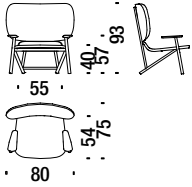

Klara sedia senza braccioli/ Klara chair
ANSI-BIFMA X5.1-2017/15

Klara sedia con braccioli/ Klara chair whit arms
EN 1728:2012+AC:2013 clause 6.17 level 1

Wood finishing Finiture legno

Beech armchair

Poltrona faggio

001

2 mt. 3,8 m² 0,6 m³ 16 Kg **FSC® Certified**

Oak armchair

Poltrona rovere

492

2 mt. 3,8 m² 0,6 m³ 16 Kg

Beech armchair button tufted

Poltrona faggio schiena capitonné