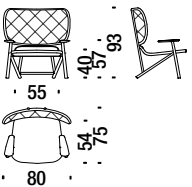

Klara sedia senza braccioli/ Klara chair
ANSI-BIFMA X5.1-2017/15

Klara sedia con braccioli/ Klara chair whit arms
EN 1728:2012+AC:2013 clause 6.17 level 1

Wood finishing Finiture legno

Beech armchair

Poltrona faggio

001

2 mt. 3,8 m² 0,6 m³ 16 Kg **FSC® Certified**

Oak armchair

Poltrona rovere

492

2 mt. 3,8 m² 0,6 m³ 16 Kg

Beech armchair button tufted

Poltrona faggio schiena capitonné

490

2 mt. 3,8 m² 0,6 m³ 16 Kg **FSC® Certified**

Oak armchair button tufted

Poltrona rovere schiena capitonné

493

2 mt. 3,8 m² 0,6 m³ 16 Kg

Beech armchair with back in cane

Poltrona faggio schiena paglia

491

1,4 mt. 2,7 m² 0,6 m³ 16 Kg

Beech Armchair with back in natural cane

Poltrona faggio schiena paglia naturale

49A

1,4 mt. 2,7 m² 0,6 m³ 16 Kg

Beech rocking armchair

Poltrona dondolo faggio