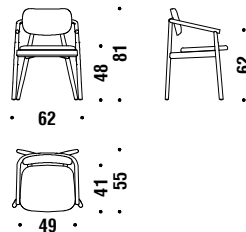

0,8 mt. ★ 1,5 m² 0,4 m³ 9 Kg **FSC® Certified**

Oak chair seat upholstered, back in wood

Sedia rovere sedile rivestito schiena legno 495

0,8 mt. ★ 1,5 m² 0,3 m³ 7,8 Kg **FSC® Certified**

Oak chair w/arms seat upholstered, back in wood

Sedia rovere c/brac.sedile rivestito schiena legno G26

0,8 mt. ★ 1,5 m² 0,4 m³ 8,8 Kg **FSC® Certified**

Oak chair with upholsterd back

Sedia rovere con schiena imbottita 975

0,8 mt. ★ 1,5 m² 0,3 m³ 8 Kg **FSC® Certified**

Oak chair with arms and upholsterd back

Sedia rovere con braccioli schiena imbottita G31

0,8 mt. ★ 1,5 m² 0,4 m³ 9 Kg **FSC® Certified**

' vol. 2 SINGLE SEATS, TABLES AND ACCESSORIES

SIDE TABLES

Frame is beech or oak.