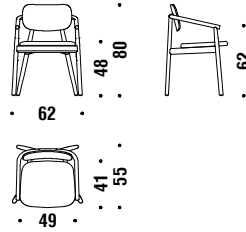

491

1,4 mt. 2,7 m² 0,6 m³ 16 Kg

Beech Armchair with back in natural cane

Poltrona faggio schiena paglia naturale

49A

1,4 mt. 2,7 m² 0,6 m³ 16 Kg

Beech rocking armchair

Poltrona dondolo faggio

190

2 mt. 3,8 m² 1 m³ 19 Kg **FSC® Certified**

Beech rocking armchair with back in cane

Poltrona dondolo faggio schiena paglia

478

1,4 mt. 2,7 m² 1 m³ 19 Kg

Beech Rocking armchair button tufted

Poltrona dondolo capitonè faggio

284

2,7 mt. 5,1 m² 1 m³ 19 Kg **FSC® Certified**

Beech Stool

Pouf faggio

017

0,8 mt. 1,5 m² 0,1 m³ 5 Kg

Beech chair seat upholstered, back in wood

Sedia faggio sedile rivestito schiena legno 996

0,8 mt. ★ 1,5 m² 0,3 m³ 7,8 Kg **FSC® Certified**

Beech chair w/arms seat upholstered, back in wood

Sedia faggio c/brac.sedile rivestito schiena legno G25

0,8 mt. ★ 1,5 m² 0,4 m³ 8,8 Kg **FSC® Certified**