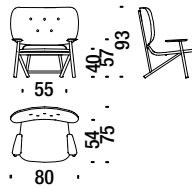

Klara sedia senza braccioli/ Klara chair
ANSI-BIFMA X5.1-2017/15

Klara sedia con braccioli/ Klara chair whit arms
EN 1728:2012+AC:2013 clause 6.17 level 1

Wood finishing Finiture legno

Beech armchair

Poltrona faggio

001

2 mt. 3,8 m² 0,6 m³ 16 Kg **FSC® Certified**

Oak armchair

Poltrona rovere

492

2 mt. 3,8 m² 0,6 m³ 16 Kg

Beech armchair button tufted

Poltrona faggio schiena capitonné

490

2 mt. 3,8 m² 0,6 m³ 16 Kg **FSC® Certified**

Oak armchair button tufted

Poltrona rovere schiena capitonné

493

2 mt. 3,8 m² 0,6 m³ 16 Kg

Beech armchair with back in cane

Poltrona faggio schiena paglia

491

1,4 mt. 2,7 m² 0,6 m³ 16 Kg

Beech Armchair with back in natural cane

Poltrona faggio schiena paglia naturale

49A

1,4 mt. 2,7 m² 0,6 m³ 16 Kg

Beech rocking armchair

Poltrona dondolo faggio