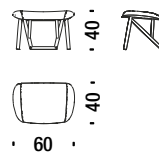

491

1,4 mt. 2,7 m² 0,6 m³ 16 Kg

Beech Armchair with back in natural cane

Poltrona faggio schiena paglia naturale

49A

1,4 mt. 2,7 m² 0,6 m³ 16 Kg

Beech rocking armchair

Poltrona dondolo faggio

190

2 mt. 3,8 m² 1 m³ 19 Kg **FSC® Certified**

Beech rocking armchair with back in cane

Poltrona dondolo faggio schiena paglia

478

1,4 mt. 2,7 m² 1 m³ 19 Kg

Beech Rocking armchair button tufted

Poltrona dondolo capitonè faggio

284

2,7 mt. 5,1 m² 1 m³ 19 Kg **FSC® Certified**

Beech Stool

Pouf faggio

017

0,8 mt. 1,5 m² 0,1 m³ 5 Kg

Beech chair seat upholstered, back in wood

Sedia faggio sedile rivestito schiena legno 996

0,8 mt. ★ 1,5 m² 0,3 m³ 7,8 Kg **FSC® Certified**

Beech chair w/arms seat upholstered, back in wood

Sedia faggio c/brac.sedile rivestito schiena legno G25

0,8 mt. ★ 1,5 m² 0,4 m³ 8,8 Kg **FSC® Certified**