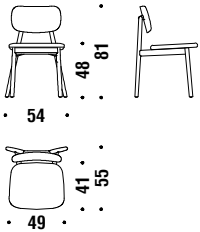

284

2,7 mt. 5,1 m² 1 m³ 19 Kg **FSC® Certified**

Beech Stool

Pouf faggio

017

0,8 mt. 1,5 m² 0,1 m³ 5 Kg

Beech chair seat upholstered, back in wood

Sedia faggio sedile rivestito schiena legno 996

0,8 mt. ★ 1,5 m² 0,3 m³ 7,8 Kg **FSC® Certified**

Beech chair w/arms seat upholstered, back in wood

Sedia faggio c/brac.sedile rivestito schiena legno G25

0,8 mt. ★ 1,5 m² 0,4 m³ 8,8 Kg **FSC® Certified**

Beech chair with upholsterd back

Sedia faggio con schiena imbottita 995

0,8 mt. ★ 1,5 m² 0,3 m³ 8 Kg **FSC® Certified**

Beech chair with arms and upholsterd back

Sedia faggio con braccioli schiena imbottita G30