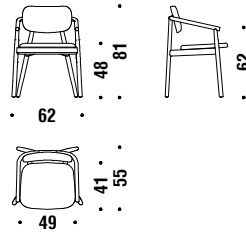

284

2,7 mt. 5,1 m² 1 m³ 19 Kg **FSC® Certified**

Beech Stool

Pouf faggio

017

0,8 mt. 1,5 m² 0,1 m³ 5 Kg

Beech chair seat upholstered, back in wood

Sedia faggio sedile rivestito schiena legno 996

0,8 mt. ★ 1,5 m² 0,3 m³ 7,8 Kg **FSC® Certified**

Beech chair w/arms seat upholstered, back in wood

Sedia faggio c/brac.sedile rivestito schiena legno G25

0,8 mt. ★ 1,5 m² 0,4 m³ 8,8 Kg **FSC® Certified**

Beech chair with upholsterd back

Sedia faggio con schiena imbottita 995

0,8 mt. ★ 1,5 m² 0,3 m³ 8 Kg **FSC® Certified**

Beech chair with arms and upholsterd back

Sedia faggio con braccioli schiena imbottita G30

0,8 mt. ★ 1,5 m² 0,4 m³ 9 Kg **FSC® Certified**

Oak chair seat upholstered, back in wood

Sedia rovere sedile rivestito schiena legno 495

0,8 mt. ★ 1,5 m² 0,3 m³ 7,8 Kg **FSC® Certified**

Oak chair w/arms seat upholstered, back in wood