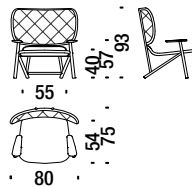

001

2 mt. 3,8 m² 0,6 m³ 16 Kg **FSC® Certified**

Oak armchair

Poltrona rovere

492

2 mt. 3,8 m² 0,6 m³ 16 Kg

Beech armchair button tufted

Poltrona faggio schiena capitonné

490

2 mt. 3,8 m² 0,6 m³ 16 Kg **FSC® Certified**

Oak armchair button tufted

Poltrona rovere schiena capitonné

493

2 mt. 3,8 m² 0,6 m³ 16 Kg

Beech armchair with back in cane

Poltrona faggio schiena paglia

491

1,4 mt. 2,7 m² 0,6 m³ 16 Kg

Beech Armchair with back in natural cane

Poltrona faggio schiena paglia naturale

49A

1,4 mt. 2,7 m² 0,6 m³ 16 Kg

Beech rocking armchair

Poltrona dondolo faggio

190

2 mt. 3,8 m² 1 m³ 19 Kg **FSC® Certified**

Beech rocking armchair with back in cane

Poltrona dondolo faggio schiena paglia

478

1,4 mt. 2,7 m² 1 m³ 19 Kg

Beech Rocking armchair button tufted

Poltrona dondolo capitonè faggio