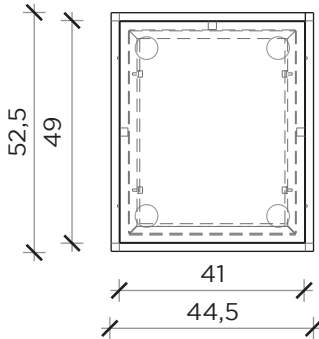

PIANTA | PLAN

FRONTE | FRONT

LATO | SIDE

ZOOM

Colonna | Storage

Designer: Uto Balmoral
 Anno | Year: 2020
 Materiali | Materials: Struttura in MDF laccata o in essenza con telaio in metallo | Lacquered or veneered MDF cabinet with metal frame