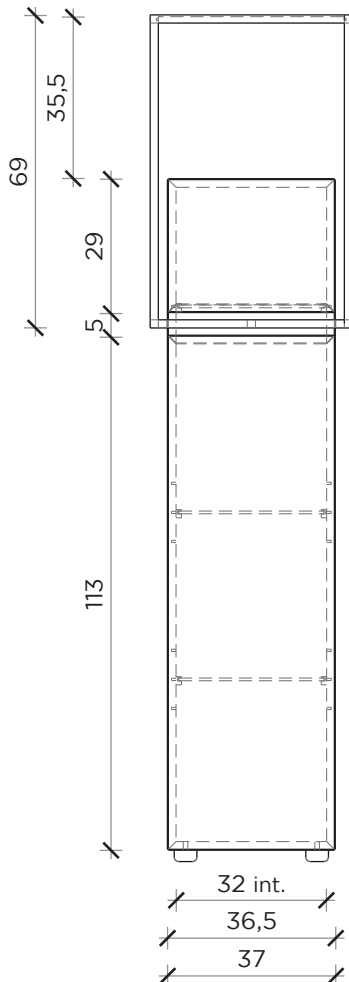

PIANTA | PLAN

FRONTE | FRONT

LATO | SIDE

ZOOM

Colonna | Storage

Designer: Uto Balmoral
 Anno | Year: 2020
 Materiali | Materials: Struttura in MDF laccata o in essenza con telaio in metallo | Lacquered or veneered MDF cabinet with metal frame