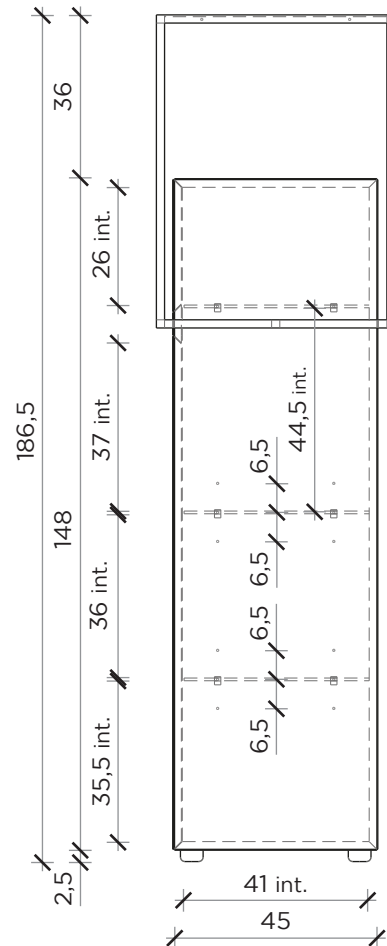

PIANTA | PLAN

FRONTE | FRONT

LATO | SIDE

ZOOM

Colonna | Storage

Designer: Uto Balmoral
 Anno | Year: 2020
 Materiali | Materials: Struttura in MDF laccata o in essenza con telaio in metallo | Lacquered or veneered MDF cabinet with metal frame