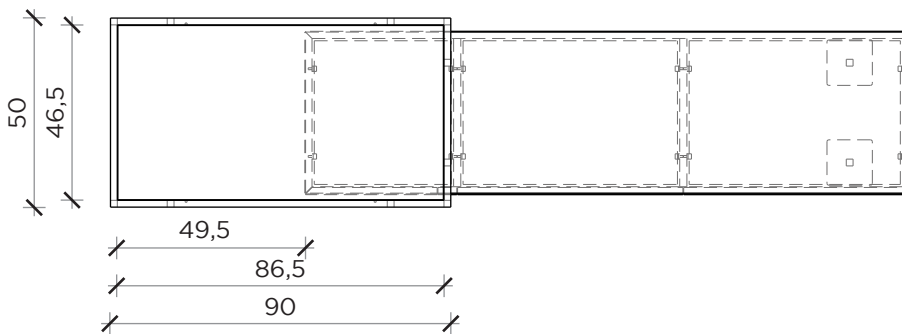

PIANTA | PLAN

FRONTE | FRONT

LATO | SIDE

ZOOM

Credenza | Sideboard

Designer: Uto Balmoral
 Anno | Year: 2018
 Materiali | Materials: Struttura in MDF laccata o in essenza con telaio in metallo | Lacquered or veneered MDF cabinet with metal frame