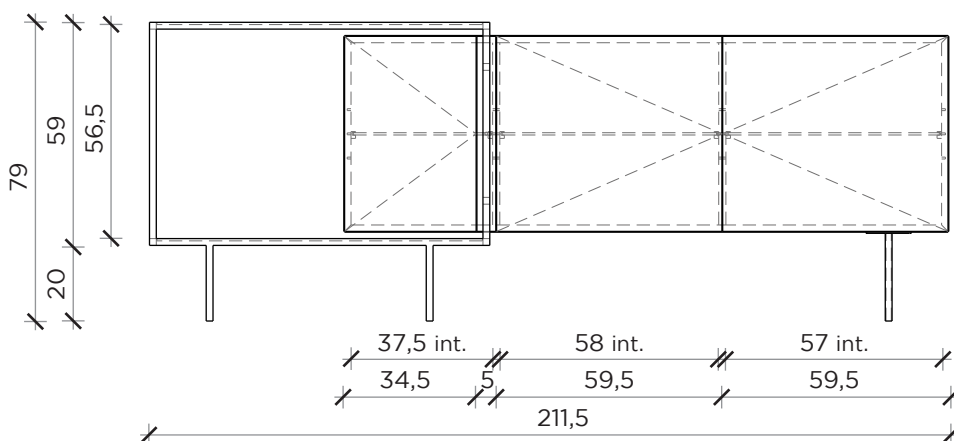

PIANTA | PLAN

FRONTE | FRONT

LATO | SIDE

ZOOM

Credenza | Sideboard

Designer: Uto Balmoral
 Anno | Year: 2018
 Materiali | Materials: Struttura in MDF laccata o in essenza con telaio in metallo | Lacquered or veneered MDF cabinet with metal frame