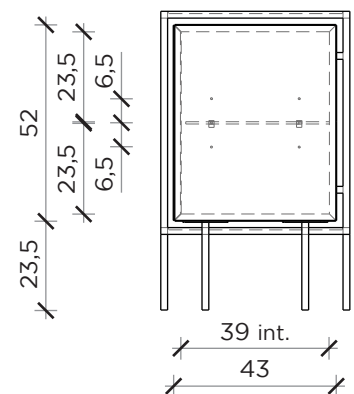

PIANTA | PLAN

FRONTE | FRONT

LATO | SIDE

ZOOM

Credenza | Sideboard

Designer: Uto Balmoral
 Anno | Year: 2018
 Materiali | Materials: Struttura in MDF laccata o in essenza con telaio in metallo | Lacquered or veneered MDF cabinet with metal frame