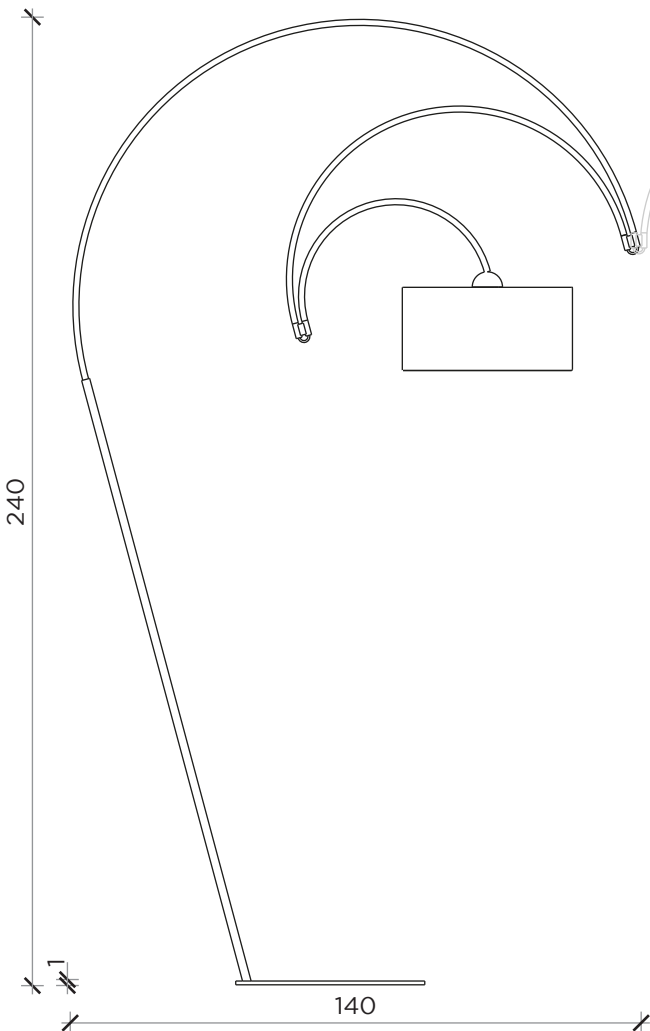

PIANTA | PLAN

INFORMAZIONI TECNICHE | TECHNICAL INFORMATION

Attacco | *Bulb:* E27
 Potenza | *Power:* 60 W MAX

Lampadina non inclusa | Light bulb not included

FRONTE | FRONT

LATO | SIDE

SOTT'ARCHI

Lampada | Lamp

Designer: Fabio Meliota
 Anno | Year: 2018
 Materiali | Materials: Lampada a terra in metallo verniciato nero con paralume nero in cotone accoppiato con pvc opalino | Black painted metal floor lamp with black shade in cotton fabric with pvc opaline