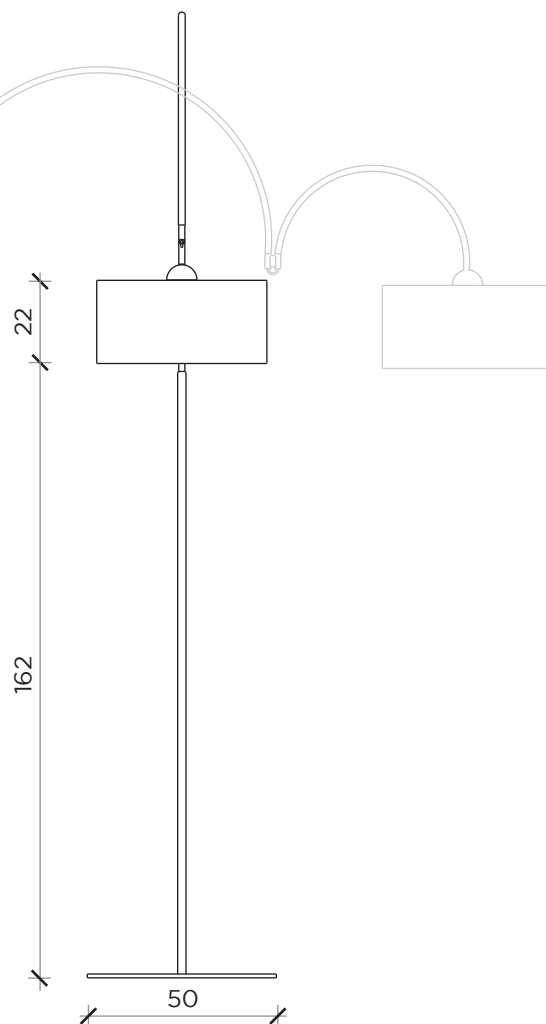

PIANTA | PLAN

INFORMAZIONI TECNICHE | TECHNICAL INFORMATION

Attacco | *Bulb:* E27
 Potenza | *Power:* 60 W MAX

Lampadina non inclusa | Light bulb not included

FRONTE | FRONT

LATO | SIDE

SOTT'ARCHI

Lampada | Lamp

Designer: Fabio Meliota
 Anno | Year: 2018
 Materiali | Materials: Lampada a terra in metallo verniciato nero con paralume nero in cotone accoppiato con pvc opalino | Black painted metal floor lamp with black shade in cotton fabric with pvc opaline