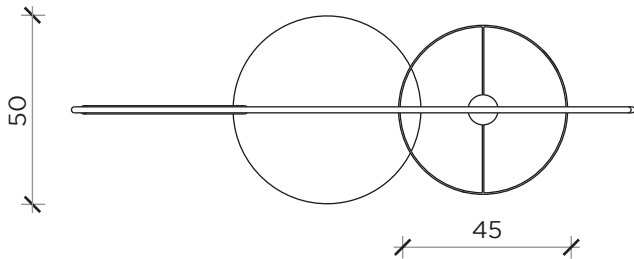

PIANTA | PLAN

INFORMAZIONI TECNICHE | TECHNICAL INFORMATION

Attacco | *Bulb:* E27
 Potenza | *Power:* 60 W MAX

Lampadina non inclusa | Light bulb not included

FRONTE | FRONT

LATO | SIDE

SOTT'ARCHI

Lampada | Lamp