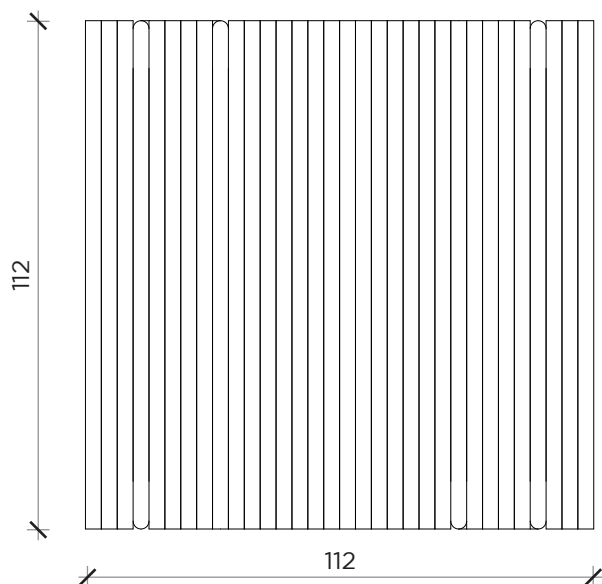

PIANTA | PLAN

FRONTE | FRONT

LATO | SIDE

PIPELINES

Tavolino | *Coffee table*

Designer: BCXSY
 Anno | Year: 2022
 Materiali | Materials: Tavolino con struttura di metallo | *Coffee table with metal structure*