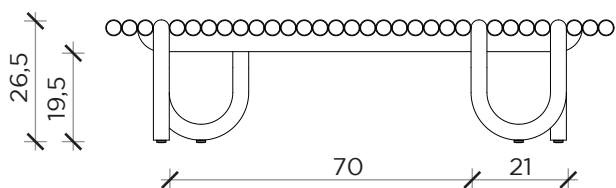

PIANTA | PLAN

FRONTE | FRONT

LATO | SIDE

PIPELINES

Tavolino | *Coffee table*

Designer: BCXSY
 Anno | Year: 2022
 Materiali | Materials: Tavolino con struttura di metallo | *Coffee table with metal structure*

PIANTA | PLAN

FRONTE | FRONT

LATO | SIDE

PIPELINES

Consolle | Consolle

Designer: BCXSY
 Anno | Year: 2022
 Materiali | Materials: Consolle con struttura di metallo | Coffee table with metal structure