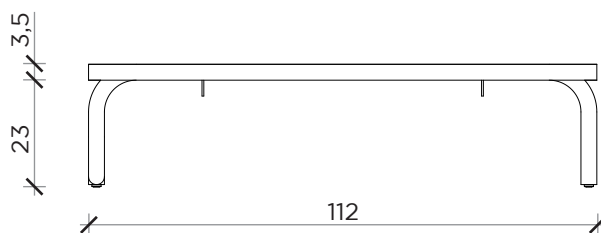

PIANTA | PLAN

FRONTE | FRONT

LATO | SIDE

PIPELINES

Tavolino | *Coffee table*

Designer: BCXSY
 Anno | Year: 2022
 Materiali | Materials: Tavolino con struttura di metallo | *Coffee table with metal structure*

PIANTA | PLAN

FRONTE | FRONT

LATO | SIDE

PIPELINES

Consolle | Consolle

Designer: BCXSY
 Anno | Year: 2022
 Materiali | Materials: Consolle con struttura di metallo | Coffee table with metal structure