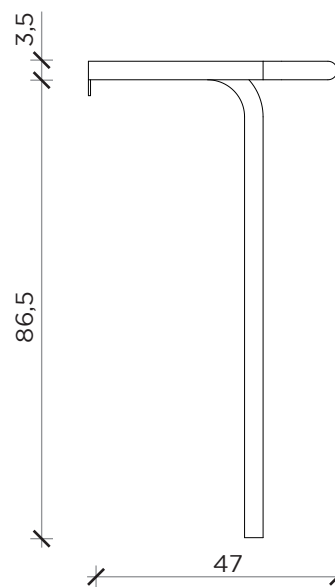

PIANTA | PLAN

FRONTE | FRONT

LATO | SIDE

PIPELINES

Tavolino | *Coffee table*

Designer: BCXSY
 Anno | Year: 2022
 Materiali | Materials: Tavolino con struttura di metallo | *Coffee table with metal structure*

PIANTA | PLAN

FRONTE | FRONT

LATO | SIDE

PIPELINES

Consolle | Consolle

Designer: BCXSY
 Anno | Year: 2022
 Materiali | Materials: Consolle con struttura di metallo | Coffee table with metal structure