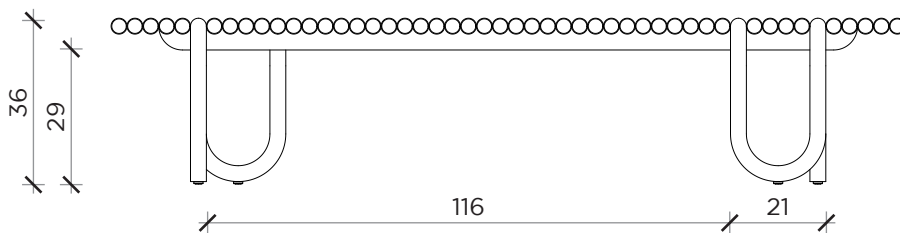

PIANTA | PLAN

FRONTE | FRONT

LATO | SIDE

PIPELINES

Tavolino | *Coffee table*

Designer: BCXSY
 Anno | Year: 2022
 Materiali | Materials: Tavolino con struttura di metallo | *Coffee table with metal structure*

PIANTA | PLAN

FRONTE | FRONT

LATO | SIDE

PIPELINES

Consolle | Consolle

Designer: BCXSY
 Anno | Year: 2022
 Materiali | Materials: Consolle con struttura di metallo | Coffee table with metal structure