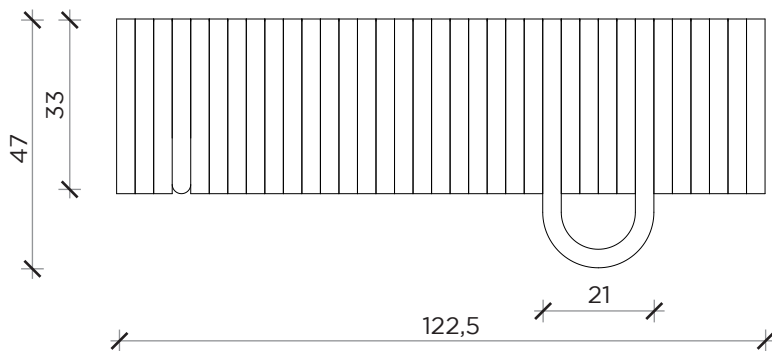

PIANTA | PLAN