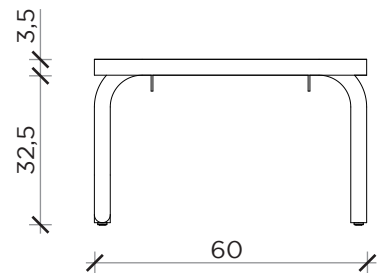

PIANTA | PLAN

FRONTE | FRONT

LATO | SIDE

PIPELINES

Tavolino | *Coffee table*

Designer: BCXSY
 Anno | Year: 2022
 Materiali | Materials: Tavolino con struttura di metallo | *Coffee table with metal structure*

PIANTA | PLAN

FRONTE | FRONT

LATO | SIDE

PIPELINES

Consolle | Consolle

Designer: BCXSY
 Anno | Year: 2022
 Materiali | Materials: Consolle con struttura di metallo | Coffee table with metal structure