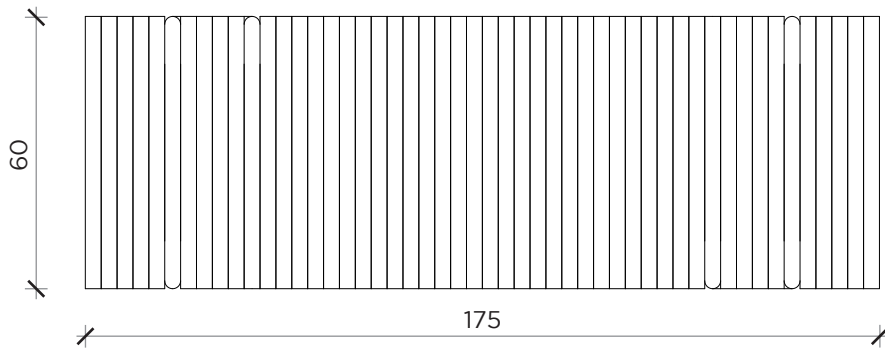

PIANTA | PLAN

FRONTE | FRONT

LATO | SIDE

PIPELINES

Tavolino | *Coffee table*

Designer: BCXSY
 Anno | Year: 2022
 Materiali | Materials: Tavolino con struttura di metallo | *Coffee table with metal structure*

PIANTA | PLAN

FRONTE | FRONT

LATO | SIDE

PIPELINES

Consolle | Consolle

Designer: BCXSY
 Anno | Year: 2022
 Materiali | Materials: Consolle con struttura di metallo | Coffee table with metal structure