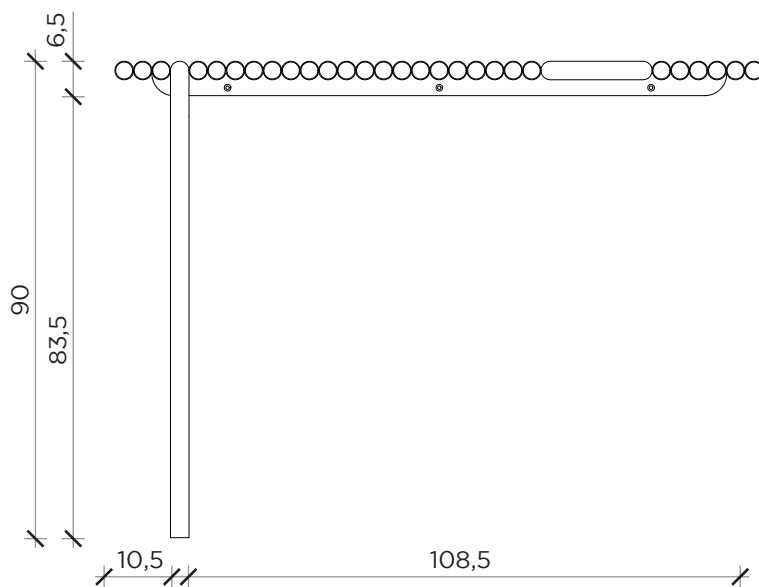

FRONTE | FRONT