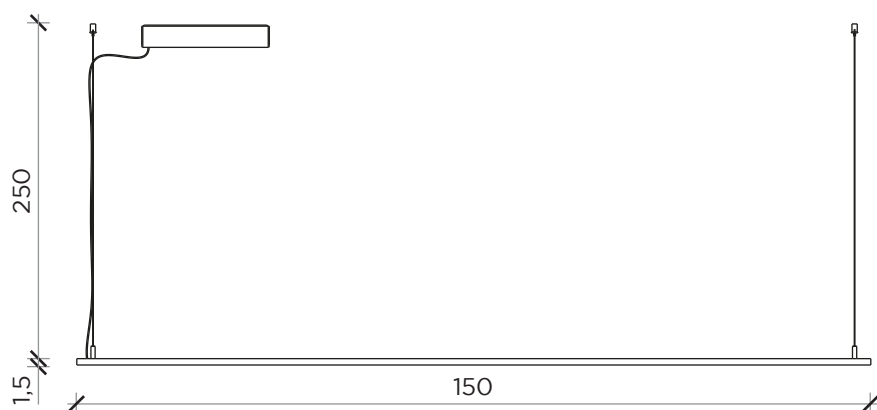

INFORMAZIONI TECNICHE | *TECHNICAL INFORMATION*

Colore luce | *Light color:* 3000 K

Luminosità | *Brightness:* 3300 Lumen

Potenza | *Power:* 17 W

PIANTA | *PLAN*

FRONTE | *FRONT*

LATO | *SIDE*

PHIL

Lampada | *Lamp*

Designer:
Anno | *Year:*
Materiali | *Materials:*

Uto Balmoral
2019
Lampada a sospensione in metallo verniciato nero con LED e rosone a soffitto in acciaio cromato |
Black varnished metal suspension lamp with LED and chromed steel ceiling rose