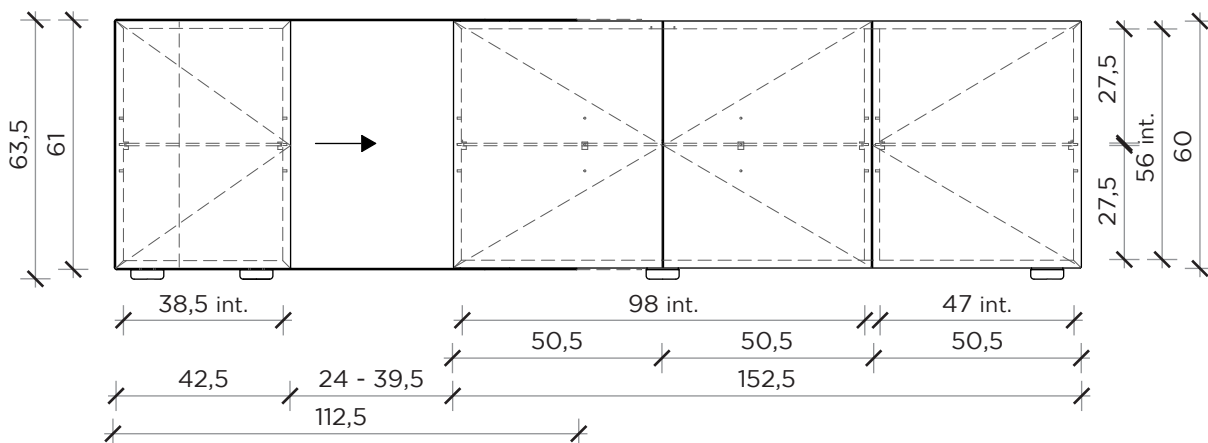

PIANTA | PLAN

FRONTE | FRONT

LATO | SIDE

PARTOUT

Credenza | Sideboard

Designer:
Anno | Year:
Materiali | Materials:

STUDIO 14
2019
Struttura in MDF laccata o in essenza con elemento orientabile in metallo | Lacquered or veneered MDF structure with metal adjustable element