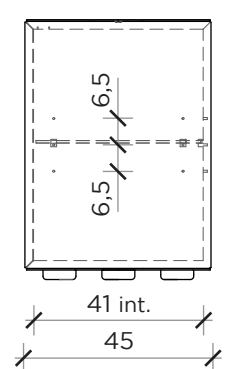

PIANTA | PLAN

FRONTE | FRONT

LATO | SIDE

PARTOUT

Credenza | Sideboard

Designer:
Anno | Year:
Materiali | Materials:

STUDIO 14
2019
Struttura in MDF laccata o in essenza con elemento orientabile in metallo | Lacquered or veneered MDF structure with metal adjustable element