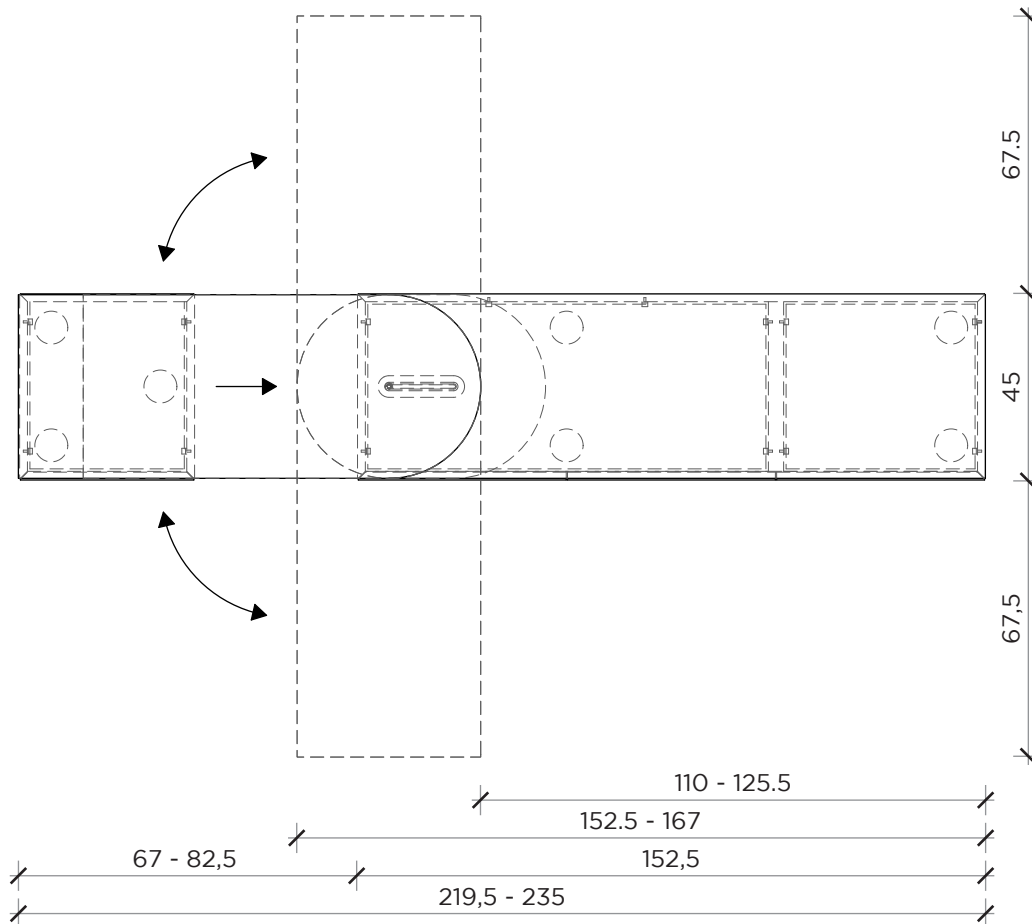

PIANTA | PLAN

FRONTE | FRONT

LATO | SIDE

PARTOUT

Credenza | Sideboard

Designer:
Anno | Year:
Materiali | Materials:

STUDIO 14
2019
Struttura in MDF laccata o in essenza con elemento orientabile in metallo | Lacquered or veneered MDF structure with metal adjustable element