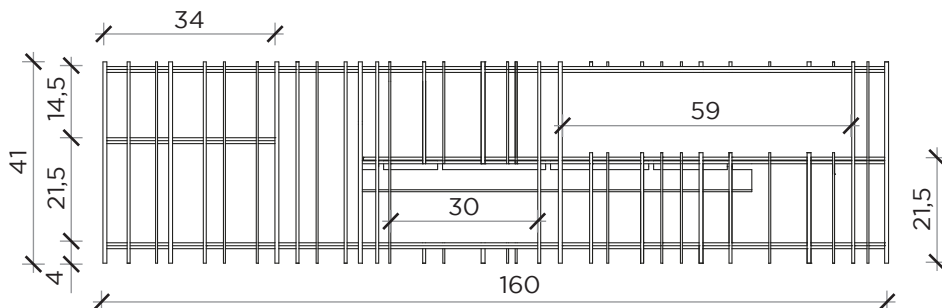

PIANTA | PLAN

FRONTE | FRONT

LATO | SIDE

METRICA TV

Porta TV | TV bench

Designer: Ctrlzak
 Anno | Year: 2022
 Materiali | Materials: Struttura in metallo verniciato con ripiani in vetro | Painted metal structure with glass shelves