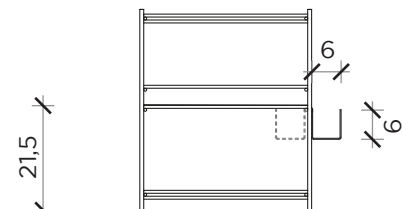

PIANTA | PLAN

FRONTE | FRONT

LATO | SIDE

METRICA TV

Porta TV | TV bench

Designer: Ctrlzak
 Anno | Year: 2022
 Materiali | Materials: Struttura in metallo verniciato con ripiani in vetro | Painted metal structure with glass shelves