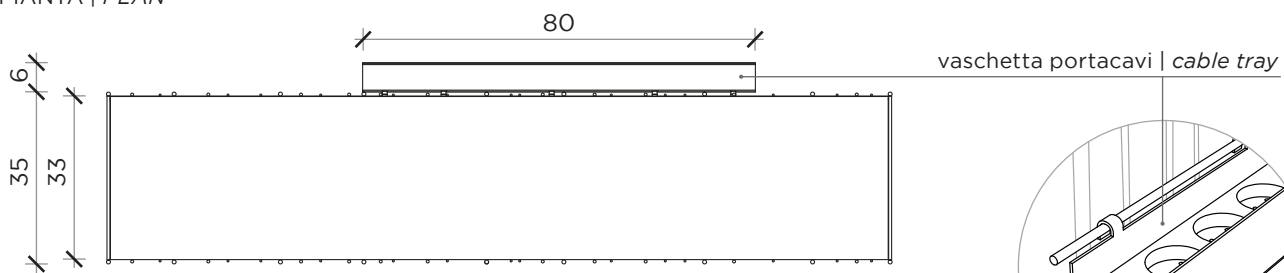

PIANTA | PLAN

FRONTE | FRONT

LATO | SIDE

METRICA TV

Porta TV | TV bench

Designer: Ctrlzak
 Anno | Year: 2022
 Materiali | Materials: Struttura in metallo verniciato con ripiani in vetro | Painted metal structure with glass shelves