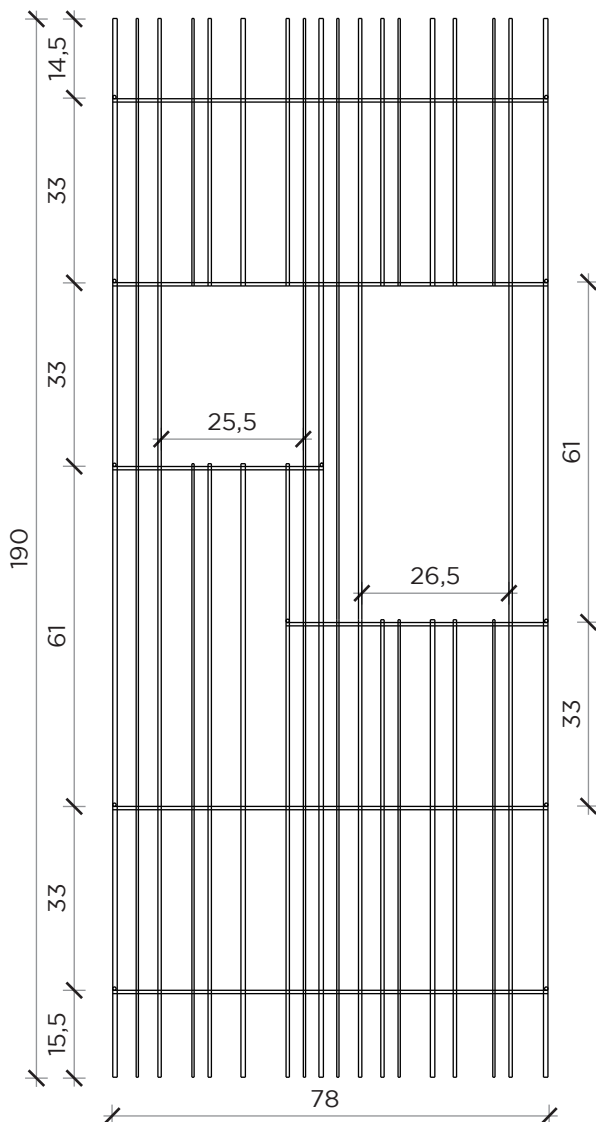

PIANTA | PLAN

FRONTE | FRONT

METRICA A

Libreria | Bookcase

Designer: Ctrlzak
 Anno | Year: 2017
 Materiali | Materials: Struttura in metallo verniciato con ripiani in vetro | Painted metal structure with glass shelves