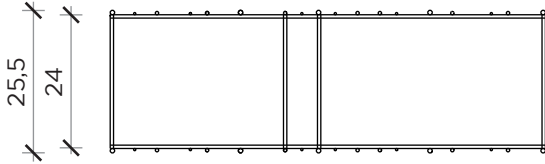

PIANTA | PLAN

FRONTE | FRONT

METRICA A

Libreria | Bookcase

Designer: Ctrlzak
 Anno | Year: 2017
 Materiali | Materials: Struttura in metallo verniciato con ripiani in vetro | Painted metal structure with glass shelves