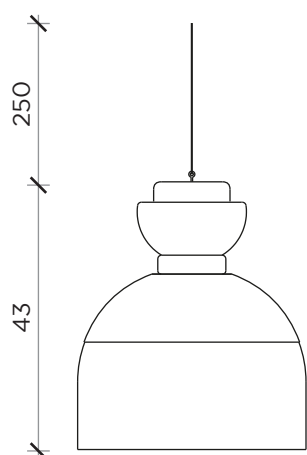

INFORMAZIONI TECNICHE | TECHNICAL INFORMATION

Attacco | *Bulb:* E27
 Potenza | *Power:* 60 W MAX

Lampadina non inclusa | Light bulb not included

PIANTA | PLAN

PIANTA | PLAN

PIANTA | PLAN

FRONTE | FRONT

FRONTE | FRONT

FRONTE | FRONT

MADAMA

Lampada | Lamp

Designer: Cristina Celestino
 Anno | Year: 2016
 Materiali | *Materials:* Lampada a sospensione con paralume in metallo rivestito con frange di tessuto | *Suspension lamp with metal shade covered with fabric fringes*