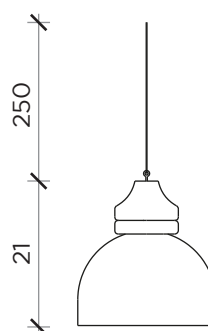

INFORMAZIONI TECNICHE | TECHNICAL INFORMATION

Attacco | *Bulb:* E27
 Potenza | *Power:* 60 W MAX

Lampadina non inclusa | Light bulb not included

PIANTA | PLAN

PIANTA | PLAN

PIANTA | PLAN

FRONTE | FRONT

FRONTE | FRONT

FRONTE | FRONT

MADAMA

Lampada | Lamp

Designer: Cristina Celestino
 Anno | Year: 2016
 Materiali | *Materials:* Lampada a sospensione con paralume in metallo rivestito con frange di tessuto | *Suspension lamp with metal shade covered with fabric fringes*