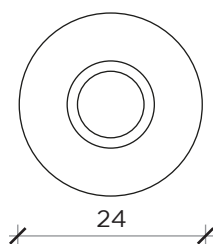

INFORMAZIONI TECNICHE | TECHNICAL INFORMATION

Attacco | *Bulb:* E27
 Potenza | *Power:* 60 W MAX

Lampadina non inclusa | Light bulb not included

PIANTA | PLAN

PIANTA | PLAN

PIANTA | PLAN

FRONTE | FRONT

FRONTE | FRONT