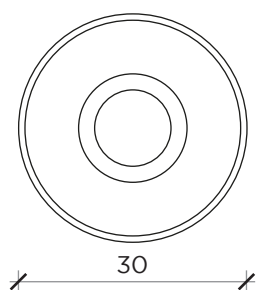

INFORMAZIONI TECNICHE | TECHNICAL INFORMATION

Attacco | *Bulb:* E27
 Potenza | *Power:* 60 W MAX

Lampadina non inclusa | Light bulb not included

PIANTA | PLAN

PIANTA | PLAN

PIANTA | PLAN

FRONTE | FRONT

FRONTE | FRONT