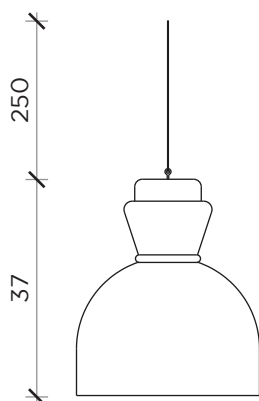

INFORMAZIONI TECNICHE | TECHNICAL INFORMATION

Attacco | *Bulb:* E27
 Potenza | *Power:* 60 W MAX

Lampadina non inclusa | Light bulb not included

PIANTA | PLAN

PIANTA | PLAN

PIANTA | PLAN

FRONTE | FRONT

FRONTE | FRONT

FRONTE | FRONT

MADAMA

Lampada | Lamp

Designer: Cristina Celestino
 Anno | Year: 2016
 Materiali | *Materials:* Lampada a sospensione con paralume in metallo rivestito con frange di tessuto | *Suspension lamp with metal shade covered with fabric fringes*