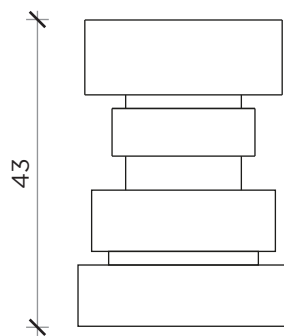

PIANT A | *PLAN*

PIANT A | *PLAN*

FRONTE | *FRONT*

FRONTE | *FRONT*

KING

Sgabello | *Stool*

Designer: Claudio Bitetti
Anno | *Year*: 2015
Materiali | *Materials*: Sgabello in sughero tornito | *Turned kork stool*