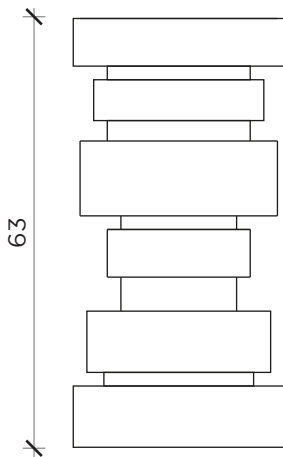

PIANT A | *PLAN*

PIANT A | *PLAN*

FRONTE | *FRONT*

FRONTE | *FRONT*

KING

Sgabello | *Stool*

Designer: Claudio Bitetti
Anno | *Year*: 2015
Materiali | *Materials*: Sgabello in sughero tornito | *Turned kork stool*