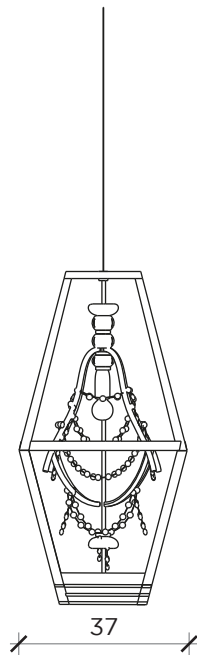

FRONTE | FRONT

LATO | SIDE

INFORMAZIONI TECNICHE | TECHNICAL INFORMATION

Attacco | *Bulb:* E27
Potenza | *Power:* 100 W MAX

Lampadina non inclusa | Light bulb not included

FRONTE | FRONT

LATO | SIDE

INFORMAZIONI TECNICHE | TECHNICAL INFORMATION

Attacco | *Bulb:* E27
Potenza | *Power:* 100 W MAX

Lampadina non inclusa | Light bulb not included

CRYSTAL

Lampada | Lamp

Designer:
Anno | Year:
Materiali | Materials:

Marcantonio
2016
Lampada sospensione con telaio in struttura e decorazioni in cristallo | *Suspention lamp with solid wood frame and crystal decoration*