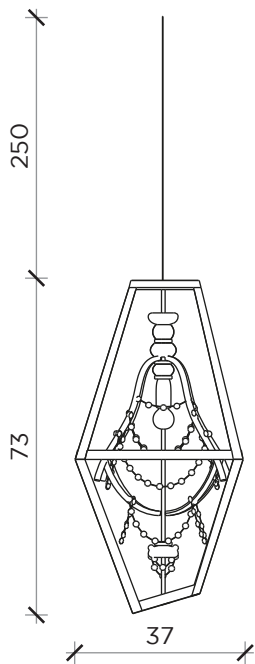

FRONTE | FRONT

LATO | SIDE

INFORMAZIONI TECNICHE | TECHNICAL INFORMATION

Attacco | *Bulb:* E27
Potenza | *Power:* 100 W MAX

Lampadina non inclusa | Light bulb not included

FRONTE | FRONT

LATO | SIDE

INFORMAZIONI TECNICHE | TECHNICAL INFORMATION

Attacco | *Bulb:* E27
Potenza | *Power:* 100 W MAX

Lampadina non inclusa | Light bulb not included

CRYSTAL

Lampada | Lamp

Designer:
Anno | Year:
Materiali | Materials:

Marcantonio
2016
Lampada sospensione con telaio in struttura e decorazioni in cristallo | *Suspention lamp with solid wood frame and crystal decoration*