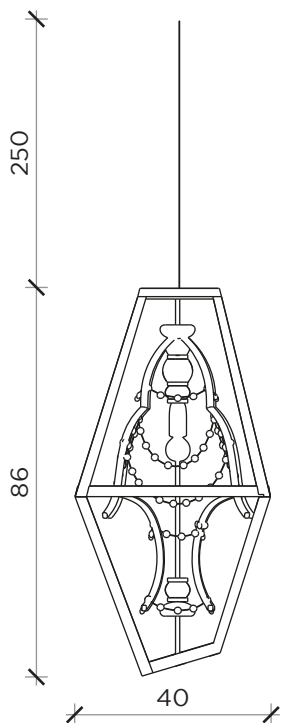

FRONTE | FRONT

LATO | SIDE

INFORMAZIONI TECNICHE | TECHNICAL INFORMATION

Attacco | *Bulb:* E27
Potenza | *Power:* 100 W MAX

Lampadina non inclusa | Light bulb not included

FRONTE | FRONT

LATO | SIDE

INFORMAZIONI TECNICHE | TECHNICAL INFORMATION

Attacco | *Bulb:* E27
Potenza | *Power:* 100 W MAX

Lampadina non inclusa | Light bulb not included

CRYSTAL

Lampada | Lamp

Designer:
Anno | Year:
Materiali | Materials:

Marcantonio
2016
Lampada sospensione con telaio in struttura e decorazioni in cristallo | *Suspention lamp with solid wood frame and crystal decoration*