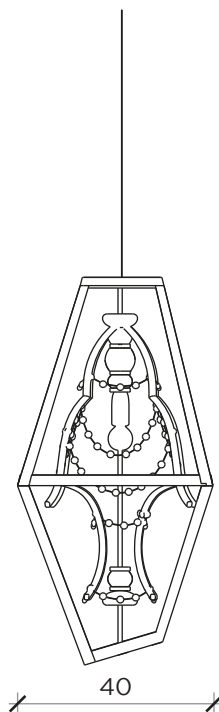

FRONTE | FRONT

LATO | SIDE

INFORMAZIONI TECNICHE | TECHNICAL INFORMATION

Attacco | *Bulb:* E27
Potenza | *Power:* 100 W MAX

Lampadina non inclusa | Light bulb not included

FRONTE | FRONT

LATO | SIDE

INFORMAZIONI TECNICHE | TECHNICAL INFORMATION

Attacco | *Bulb:* E27
Potenza | *Power:* 100 W MAX

Lampadina non inclusa | Light bulb not included

CRYSTAL

Lampada | Lamp

Designer:
Anno | Year:
Materiali | Materials:

Marcantonio
2016
Lampada sospensione con telaio in struttura e decorazioni in cristallo | *Suspention lamp with solid wood frame and crystal decoration*