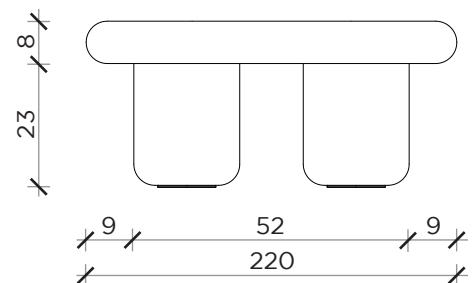

PIANTA | PLAN

FRONTE | FRONT

LATO | SIDE

BILBAO

Tavolino | Coffee table

Designer:
Anno | Year:
Materiali | Materials:

Dainellistudio
2022
Tavolino con piano in legno tamburato e gambe in poliuretano rigido. Finiture laccato opaco o lucido |
Coffee table with hollow-core wood top and rigid polyurethane legs. Matt or glossy lacquered finishes