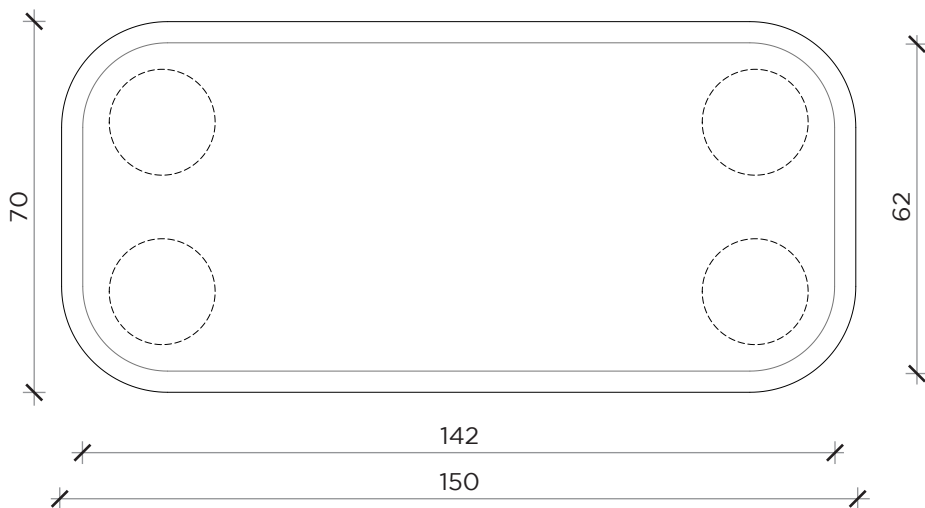

PIANTA | PLAN

FRONTE | FRONT

LATO | SIDE

BILBAO

Tavolino | Coffee table

Designer:
Anno | Year:
Materiali | Materials:

Dainellistudio
2022

Tavolino con piano in legno tamburato e gambe in poliuretano rigido. Finiture laccato opaco o lucido |
Coffee table with hollow-core wood top and rigid polyurethane legs. Matt or glossy lacquered finishes