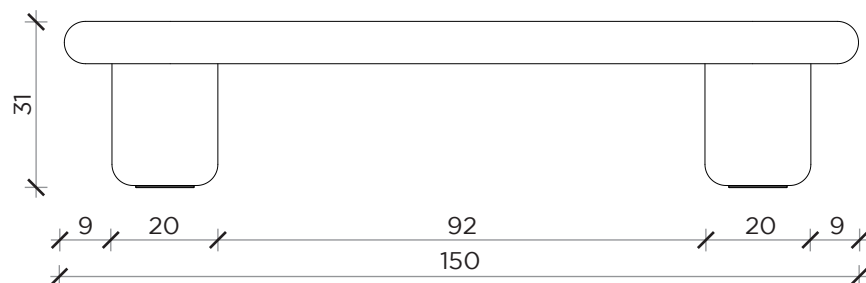

PIANTA | PLAN

FRONTE | FRONT

LATO | SIDE

BILBAO

Tavolino | Coffee table

Designer:
Anno | Year:
Materiali | Materials:

Dainellistudio
2022
Tavolino con piano in legno tamburato e gambe in poliuretano rigido. Finiture laccato opaco o lucido |
Coffee table with hollow-core wood top and rigid polyurethane legs. Matt or glossy lacquered finishes