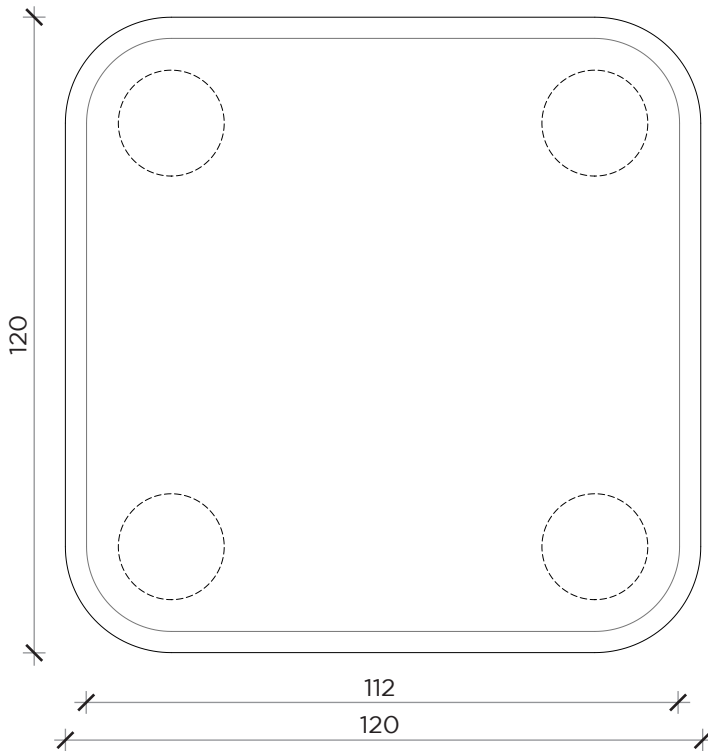

PIANTA | PLAN

FRONTE | FRONT

LATO | SIDE

BILBAO

Tavolino | Coffee table

Designer:
Anno | Year:
Materiali | Materials:

Dainellistudio
2022

Tavolino con piano in legno tamburato e gambe in poliuretano rigido. Finiture laccato opaco o lucido |
Coffee table with hollow-core wood top and rigid polyurethane legs. Matt or glossy lacquered finishes

PIANTA | PLAN

FRONTE | FRONT

LATO | SIDE

BILBAO

Tavolino | *Coffee table*

Designer:
Anno | Year:
Materiali | Materials:

Dainellistudio
2022
Tavolino con piano in legno tamburato e gambe in poliuretano rigido. Finiture laccato opaco o lucido |
Coffee table with hollow-core wood top and rigid polyurethane legs. Matt or glossy lacquered finishes