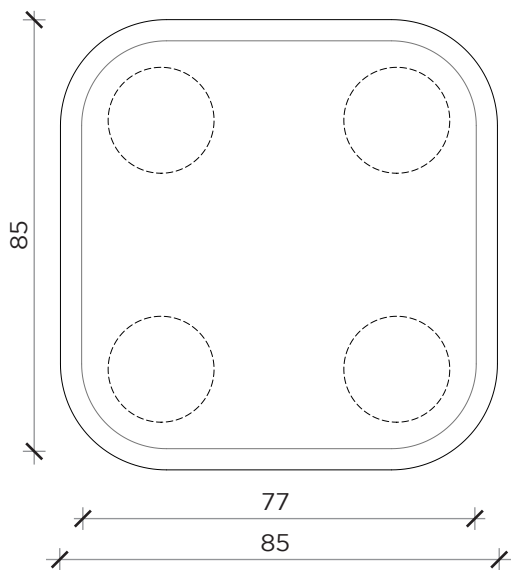

PIANTA | PLAN