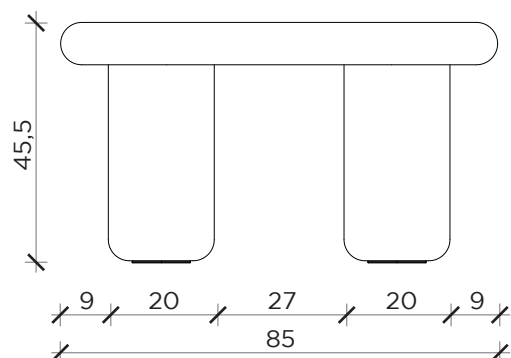

FRONTE | FRONT