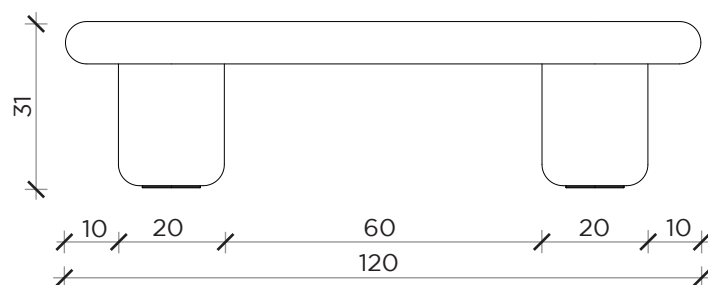

FRONTE | FRONT