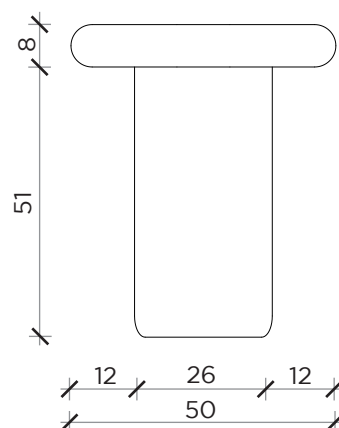

LATO | SIDE

BILBAO

Tavolino | *Coffee table*

Designer:
Anno | Year:
Materiali | Materials:

Dainellistudio
2022

Tavolino con piano in legno tamburato e gambe in poliuretano rigido. Finiture laccato opaco o lucido |
Coffee table with hollow-core wood top and rigid polyurethane legs. Matt or glossy lacquered finishes