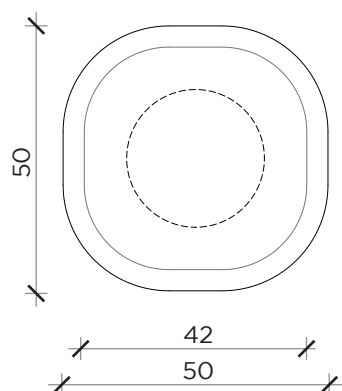

PIANTA | PLAN