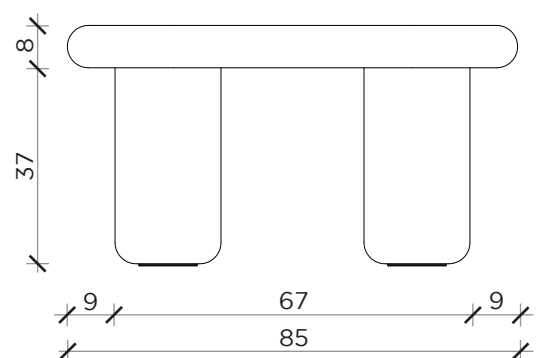

LATO | SIDE

BILBAO

Tavolino | *Coffee table*

Designer:
Anno | Year:
Materiali | Materials:

Dainellistudio
2022
Tavolino con piano in legno tamburato e gambe in poliuretano rigido. Finiture laccato opaco o lucido |
Coffee table with hollow-core wood top and rigid polyurethane legs. Matt or glossy lacquered finishes