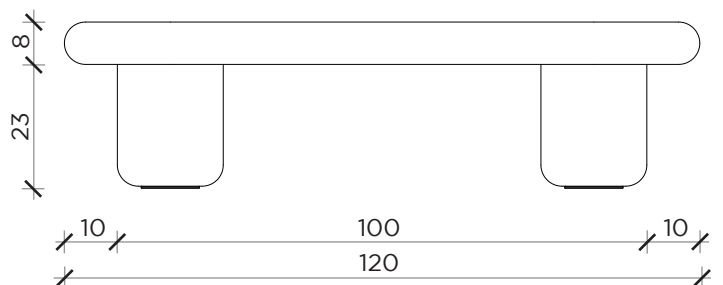

LATO | SIDE

BILBAO

Tavolino | Coffee table

Designer:
Anno | Year:
Materiali | Materials:

Dainellistudio
2022

Tavolino con piano in legno tamburato e gambe in poliuretano rigido. Finiture laccato opaco o lucido |
Coffee table with hollow-core wood top and rigid polyurethane legs. Matt or glossy lacquered finishes