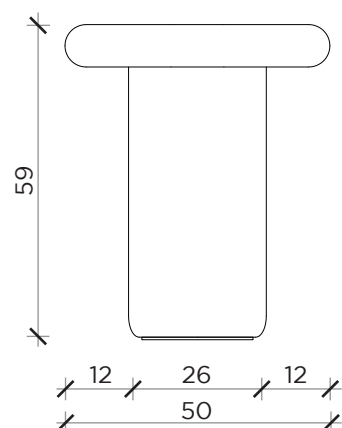

FRONTE | FRONT