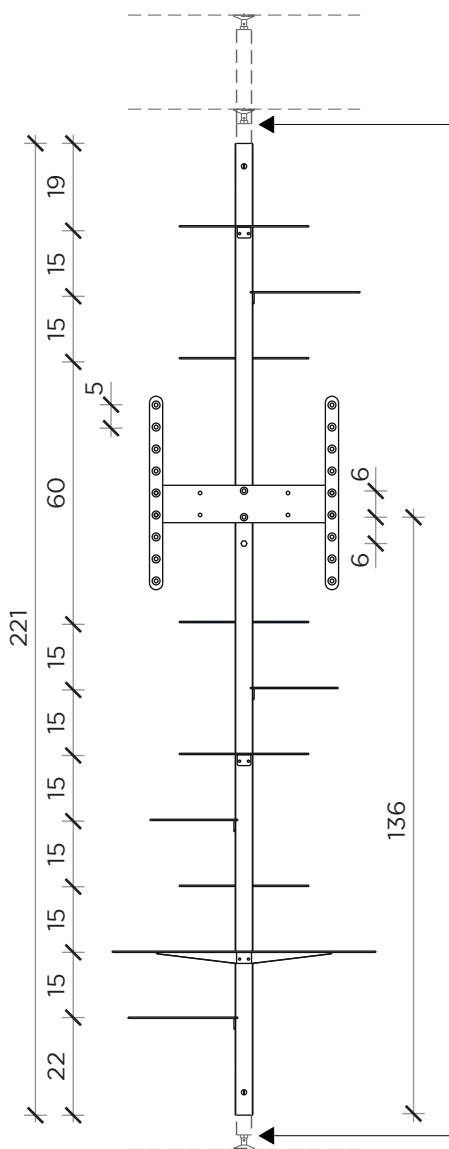

PIANTA | PLAN

FRONTE CONFIGURAZIONE 1 | CONFIGURATION #1 FRONT

CARICO MASSIMO RIPIANI | SHELF MAXIMUM LOAD
3 kg

TERMINALE | END

ADELAIDE metal tv

Etagere | Etagere

Designer:
Anno | Year:
Materiali | Materials

Claudio Bitetti
2019
Etagere terra soffitto con montante e mensole verniciate nero opaco | Etagere forced between floor and ceiling with matt black painted metal riser and shelves

PIANTA | PLAN

FRONTE CONFIGURAZIONE 2 | CONFIGURATION #2 FRONT

CARICO MASSIMO RIPIANI | SHELF MAXIMUM LOAD
3 kg

TERMINALE | END

ADELAIDE metal tv

Etagere | Etagere

Designer:
Anno | Year:
Materiali | Materials:

Claudio Bitetti
2019
Etagere terra soffitto con montante e mensole verniciate nero opaco | Etagere forced between floor and ceiling with matt black painted metal riser and shelves

SCHEMA ALTEZZE | HEIGHT SCHEME

ADELAIDE metal tv

Etagere | *Etagere*

Designer:
Anno | Year:
Materiali | Materials:

Claudio Bitetti
2019
Etagere terra soffitto con montante e mensole verniciate nero opaco | *Etagere forced between floor and ceiling with matt black painted metal riser and shelves*