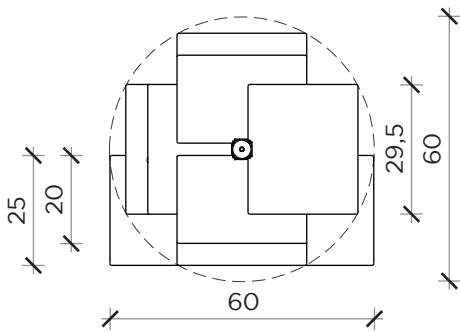

PIANTA | PLAN

FRONTE CONFIGURAZIONE 1 | CONFIGURATION #1 FRONT

CARICO MASSIMO RIPIANI | SHELF MAXIMUM LOAD
3 kg

TERMINALE | END

ADELAIDE metal tv

Etagere | Etagere

Designer:
Anno | Year:
Materiali | Materials

SCHEMA ALTEZZE | HEIGHT SCHEME

ADELAIDE metal tv

Etagere | *Etagere*

Designer:
Anno | Year:
Materiali | Materials:

Claudio Bitetti
2019
Etagere terra soffitto con montante e mensole verniciate nero opaco | *Etagere forced between floor and ceiling with matt black painted metal riser and shelves*