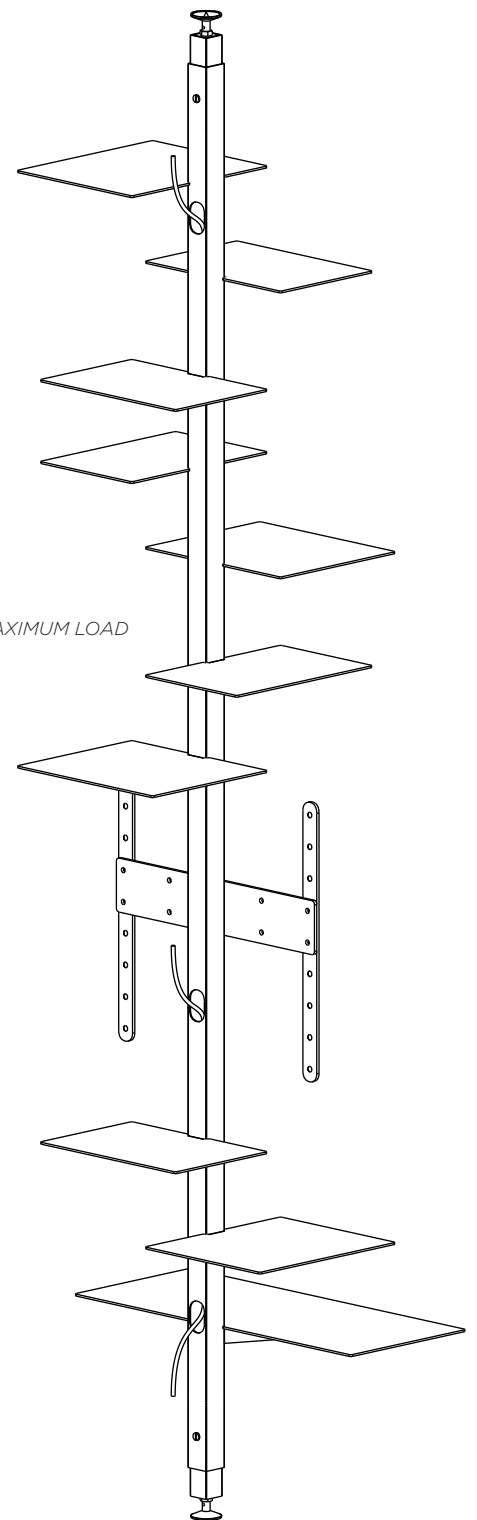

PIANTA | PLAN

FRONTE CONFIGURAZIONE 1 | CONFIGURATION #1 FRONT

CARICO MASSIMO RIPIANI | SHELF MAXIMUM LOAD
3 kg

TERMINALE | END

ADELAIDE metal tv

Etagere | Etagere

Designer:
Anno | Year:
Materiali | Materials

Claudio Bitetti
2019
Etagere terra soffitto con montante e mensole verniciate nero opaco | Etagere forced between floor and ceiling with matt black painted metal riser and shelves

PIANTA | PLAN

FRONTE CONFIGURAZIONE 2 | CONFIGURATION #2 FRONT

CARICO MASSIMO RIPIANI | SHELF MAXIMUM LOAD
3 kg

TERMINALE | END

ADELAIDE metal tv

Etagere | Etagere

Designer:
Anno | Year:
Materiali | Materials:

Claudio Bitetti
2019
Etagere terra soffitto con montante e mensole verniciate nero opaco | Etagere forced between floor and ceiling with matt black painted metal riser and shelves

SCHEMA ALTEZZE | HEIGHT SCHEME

ADELAIDE metal tv

Etagere | *Etagere*

Designer:
Anno | Year:
Materiali | Materials:

Claudio Bitetti
2019
Etagere terra soffitto con montante e mensole verniciate nero opaco | *Etagere forced between floor and ceiling with matt black painted metal riser and shelves*