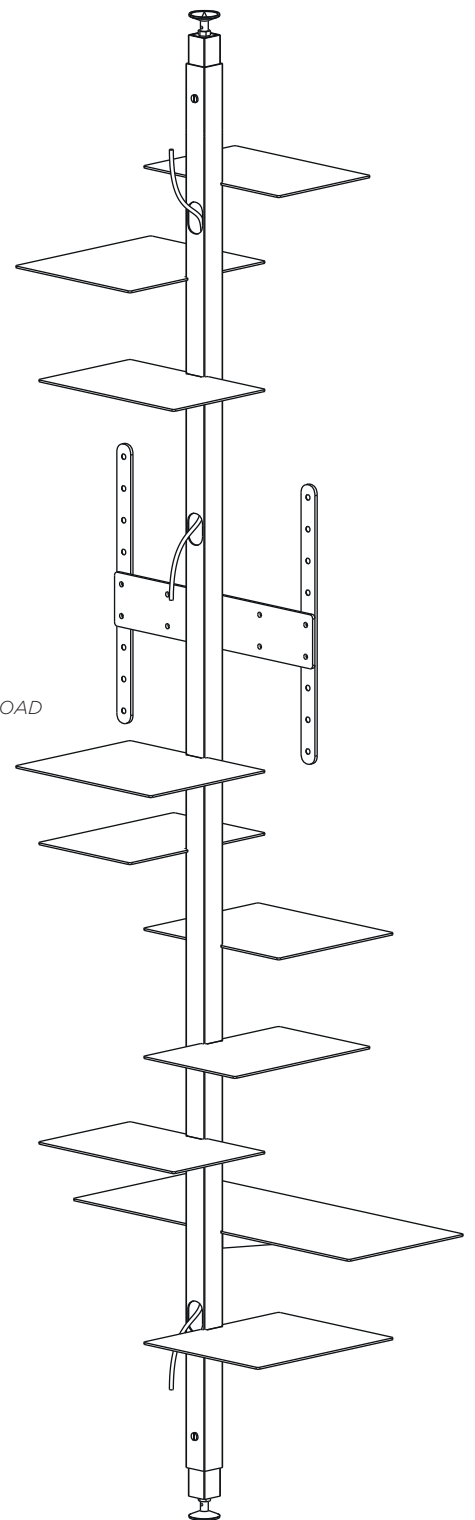

PIANTA | PLAN

FRONTE CONFIGURAZIONE 1 | CONFIGURATION #1 FRONT

CARICO MASSIMO RIPIANI | SHELF MAXIMUM LOAD
3 kg

TERMINALE | END

ADELAIDE metal tv

Etagere | Etagere

Designer:
Anno | Year:
Materiali | Materials

Claudio Bitetti
2019
Etagere terra soffitto con montante e mensole verniciate nero opaco | Etagere forced between floor and ceiling with matt black painted metal riser and shelves

PIANTA | PLAN

FRONTE CONFIGURAZIONE 2 | CONFIGURATION #2 FRONT

CARICO MASSIMO RIPIANI | SHELF MAXIMUM LOAD
3 kg

TERMINALE | END

ADELAIDE metal tv

Etagere | Etagere

Designer:
Anno | Year:
Materiali | Materials:

Claudio Bitetti
2019
Etagere terra soffitto con montante e mensole verniciate nero opaco | Etagere forced between floor and ceiling with matt black painted metal riser and shelves

SCHEMA ALTEZZE | HEIGHT SCHEME

ADELAIDE metal tv

Etagere | *Etagere*

Designer:
Anno | Year:
Materiali | Materials:

Claudio Bitetti
2019
Etagere terra soffitto con montante e mensole verniciate nero opaco | *Etagere forced between floor and ceiling with matt black painted metal riser and shelves*