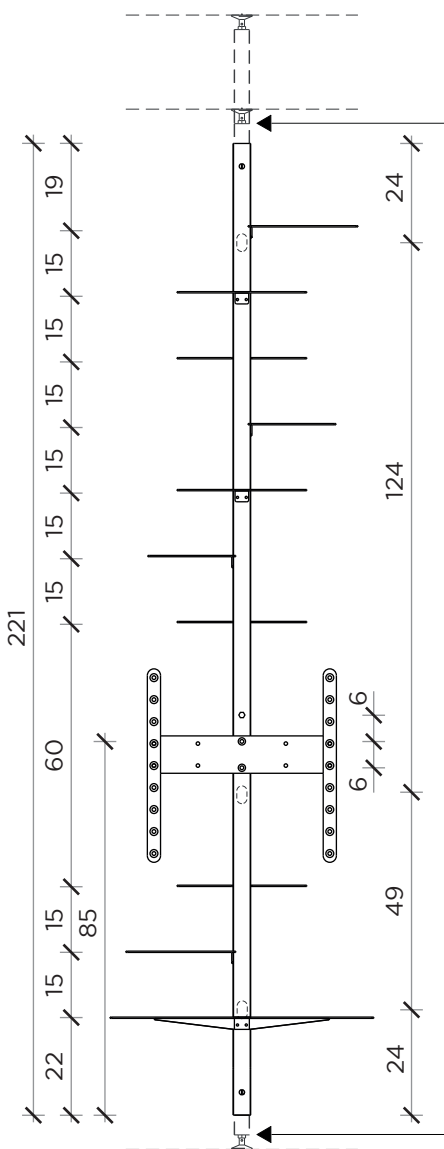

PIANTA | PLAN

FRONTE CONFIGURAZIONE 1 | CONFIGURATION #1 FRONT

CARICO MASSIMO RIPIANI | SHELF MAXIMUM LOAD
3 kg

TERMINALE | END

ADELAIDE metal tv

Etagere | Etagere

Designer:
Anno | Year:
Materiali | Materials

Claudio Bitetti
2019
Etagere terra soffitto con montante e mensole verniciate nero opaco | Etagere forced between floor and ceiling with matt black painted metal riser and shelves

PIANTA | PLAN

FRONTE CONFIGURAZIONE 2 | CONFIGURATION #2 FRONT

CARICO MASSIMO RIPIANI | SHELF MAXIMUM LOAD
3 kg

TERMINALE | END

ADELAIDE metal tv

Etagere | Etagere

Designer:
Anno | Year:
Materiali | Materials:

Claudio Bitetti
2019
Etagere terra soffitto con montante e mensole verniciate nero opaco | Etagere forced between floor and ceiling with matt black painted metal riser and shelves

SCHEMA ALTEZZE | HEIGHT SCHEME

ADELAIDE metal tv

Etagere | *Etagere*

Designer:
Anno | Year:
Materiali | Materials:

Claudio Bitetti
2019
Etagere terra soffitto con montante e mensole verniciate nero opaco | *Etagere forced between floor and ceiling with matt black painted metal riser and shelves*