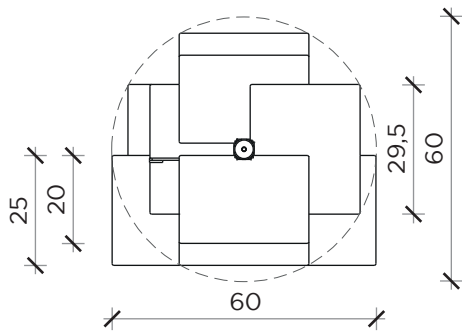

PIANTA | PLAN