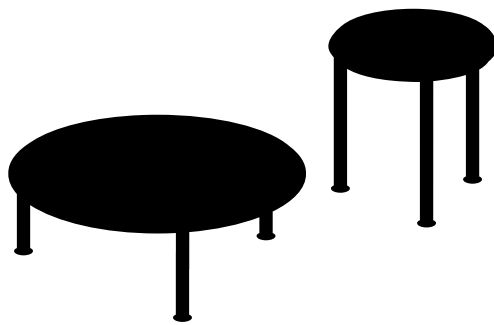

ZIGO

by Zaven

Centri concentrici si espandono da un design minimale, giocando con le trasparenze del vetro colato. Che sia alto o basso, le sue gambe toccano terra con un'insolita morbidezza, rendendo l'incontro con il pianeta Terra assolutamente spaziale.

Concentric centres ripple out from a minimalist design, playing with the transparencies of cast glass. High or low, its legs touch the ground with an unusual softness, making its encounter with planet Earth totally spatial.

DIMENSIONI | DIMENSIONS

lunghezza | width: 69 cm

larghezza | width: 69 cm

altezza | width: 25,5 cm

lunghezza | width: 39 cm

larghezza | width: 39 cm

altezza | width: 38,5 cm

AMBIENTE | ENVIRONMENT