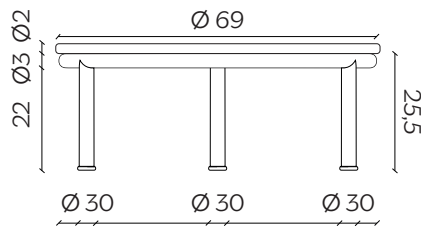

ZIGO

by Zaven

Centri concentrici si espandono da un design minimale, giocando con le trasparenze del vetro colato. Che sia alto o basso, le sue gambe toccano terra con un'insolita morbidezza, rendendo l'incontro con il pianeta Terra assolutamente spaziale.

DIMENSIONI | DIMENSIONS

lunghezza | width: 69 cm

larghezza | width: 69 cm

altezza | width: 25,5 cm

lunghezza | width: 39 cm

larghezza | width: 39 cm

altezza | width: 38,5 cm

AMBIENTE | ENVIRONMENT