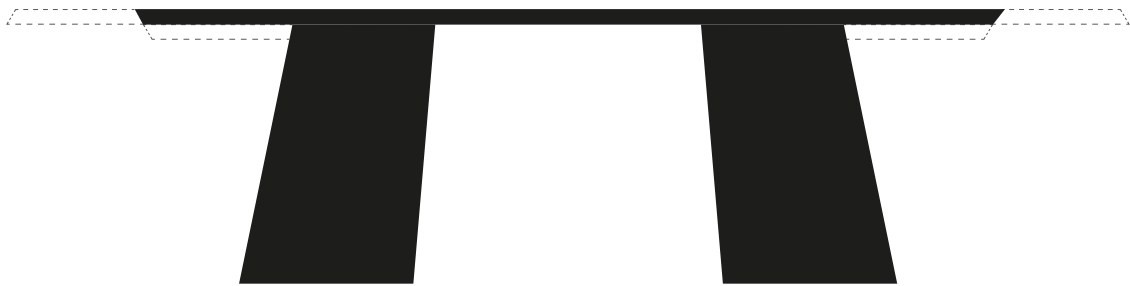

DIMENSIONI | DIMENSIONS

*lunghezza | width: 200 cm
larghezza | depth: 100 cm
altezza | height: 75/75,6/76,2 cm

**lunghezza | width: 240 cm
larghezza | depth: 100 cm
altezza | height: 75/75,6/76,2 cm

***lunghezza | width: 300 cm
larghezza | depth: 110 cm
altezza | height: 75/75,6/76,2 cm

Maggese è il tavolo dell'enfasi e della leggerezza. Si pone come elemento d'arredo dall'aspetto scultoreo, ma leggero: il metallo curvato delle gambe assume una forma simile alla carta dando origine ad un nuovo linguaggio d'arredamento che coniuga semplicità costruttiva e formalità. Il piano è disponibile sia in versione fissa che allungabile.