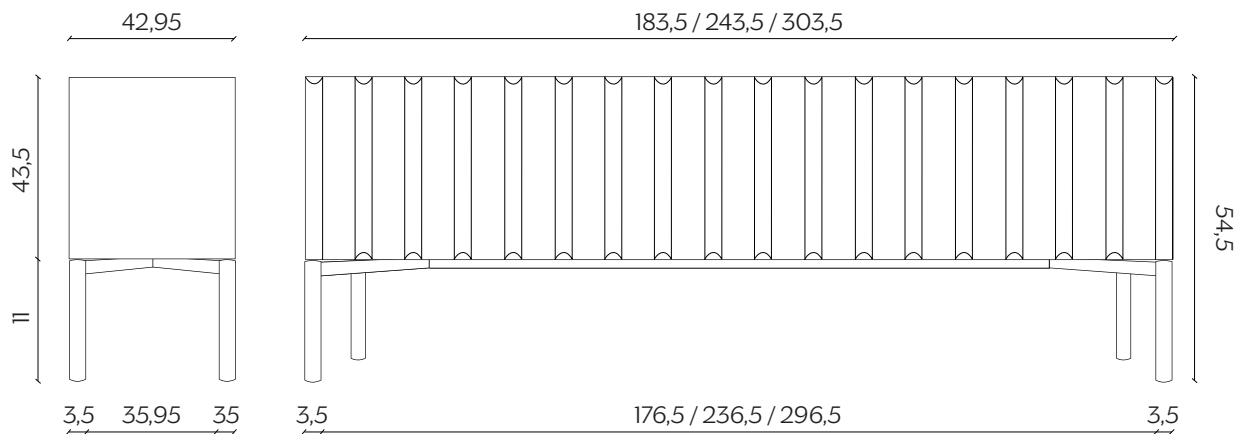

CONTAINER

by e-ggs

Già dal nome è chiaro il suo intento: la madia Container nasce da un'ispirazione industriale, origine accentuata nei colori laccati o addolcita nella finitura in legno. Insomma, in un modo o nell'altro troverà sempre il modo di farsi spazio nel tuo living.

DIMENSIONI | DIMENSIONS

lunghezza | width: 183.5/243.5/303.5 cm

larghezza | width: 42.95 cm

altezza | width: 54.5 cm

AMBIENTE | ENVIRONMENT

interno | indoor

DOWNLOAD | DONWLOADS

la guida Cura e Manuntenzione è disponibile su miniforms.com