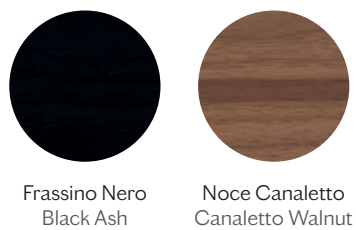

Laccato | Lacquer

Legno | Wood

FINITURE | FINISHES

PIANO | TOP

Cres Porcellanato | Porcelain Stoneware

Statuario Bianco

Étoil Cris

Emperador

Thundernight

Zincato
Zinc-coated

BASE | BASE

Metallo | Metal

Laccato (12 colori)
Lacquered (12 tones)

Zincato
Zinc-coated