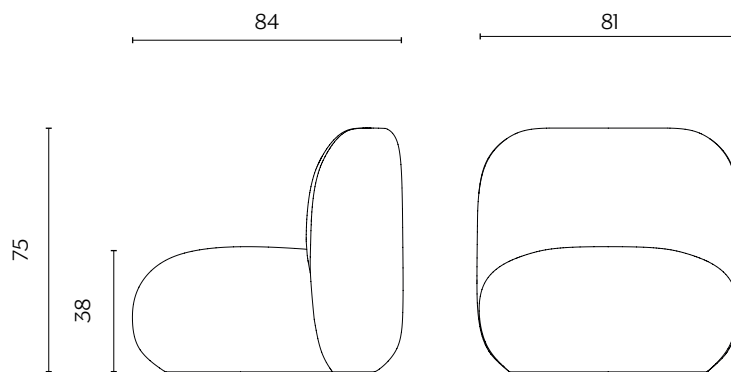

# BOTERINA

by e-ggs

Boterina è la più piccola della famiglia Botera, una poltroncina che con i suoi volumi ridotti si mostra agile anche negli ambienti meno ampi.

Boterina, the smallest member of the Botera family, is a more compact armchair that will prove agile even in less spacious settings.

## DIMENSIONI | DIMENSIONS

lunghezza | width: 81 cm  
larghezza | depth: 84 cm  
altezza | height: 75 cm  
altezza del sedile | seat height: 38 cm