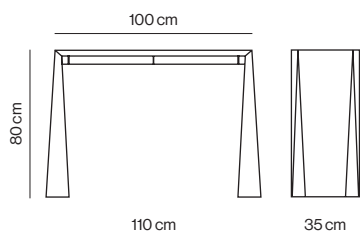

## Consolas y espejos

Console tables and mirrors

**NY-13 SB** 110x35x80 cm Sin bandejas / Without trays 0,437 m<sup>3</sup> 22 Kg

Laca  
Lacquer

Roble  
Oak

Nogal  
Walnut

**NY-33 SB** 130x35x80 cm Sin bandejas / Without trays 0,546 m<sup>3</sup> 25 Kg