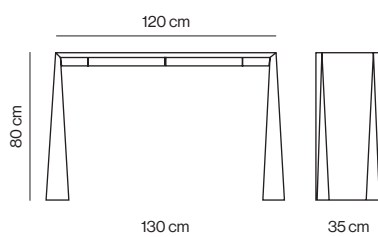

## Consolas y espejos

Console tables and mirrors

**NY-13 SB** 110x35x80 cm Sin bandejas / Without trays 0,437 m<sup>3</sup> 22 Kg

Laca  
Lacquer

Roble  
Oak

Nogal  
Walnut

**NY-33 SB** 130x35x80 cm Sin bandejas / Without trays 0,546 m<sup>3</sup> 25 Kg

Laca  
Lacquer

Roble  
Oak

Nogal  
Walnut

**NY-13** 110x35x80 cm Con bandejas / With trays 0,437 m<sup>3</sup> 22 Kg

Laca  
Lacquer

Roble  
Oak

Nogal  
Walnut

**NY-33** 130x35x80 cm Con bandejas / With trays 0,546 m<sup>3</sup> 25 Kg