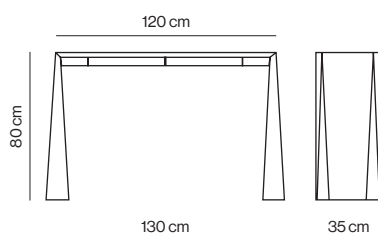

## Consolas y espejos

Console tables and mirrors

**NY-13 SB** 110x35x80 cm Sin bandejas / Without trays 0,437 m<sup>3</sup> 22 Kg

Laca  
Lacquer

Roble  
Oak

Nogal  
Walnut

**NY-33 SB** 130x35x80 cm Sin bandejas / Without trays 0,546 m<sup>3</sup> 25 Kg