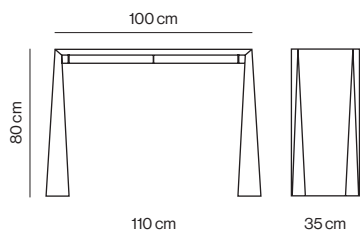

NY-13 110x35x80 cm Con bandejas / With trays 0,437 m³ 22 Kg

Laca
Lacquer

Roble
Oak

Nogal
Walnut