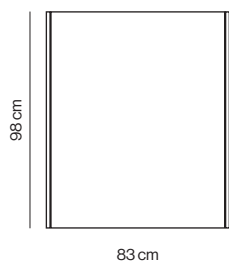

## Consolas y espejos

Console tables and mirrors

**NY-13 SB** 110x35x80 cm Sin bandejas / Without trays 0,437 m<sup>3</sup> 22 Kg

Laca  
Lacquer

Roble  
Oak

Nogal  
Walnut

**NY-33 SB** 130x35x80 cm Sin bandejas / Without trays 0,546 m<sup>3</sup> 25 Kg

Laca  
Lacquer

Roble  
Oak

Nogal  
Walnut

**NY-13** 110x35x80 cm Con bandejas / With trays 0,437 m<sup>3</sup> 22 Kg

Laca  
Lacquer

Roble  
Oak

Nogal  
Walnut

**NY-33** 130x35x80 cm Con bandejas / With trays 0,546 m<sup>3</sup> 25 Kg

Laca  
Lacquer

Roble  
Oak

Nogal  
Walnut

**NX-03** 83x98 cm Espejo / Mirror 0,055 m<sup>3</sup> 18 Kg

Laca  
Lacquer

Roble  
Oak

Nogal  
Walnut