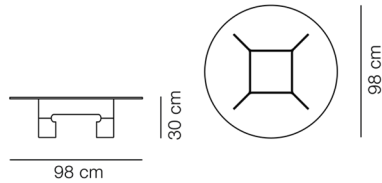

## DIMENSIONS

Weight: 30 kg

## PACKAGING INFORMATION

L: 102 / 58 cm, W: 102 / 31 cm, H: 8 / 18 cm,

Cbm: 0,12m<sup>3</sup>

33 kg