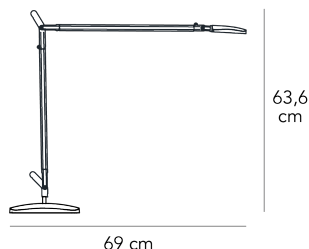

Lampada da tavolo a luce diretta. Accensione e regolazione flusso luminoso tramite sensore touch posto sulla testa. Inoltre è possibile accendere e spegnere la lampada passando la mano sotto la testa dell'apparecchio. Montatura composta da una testa e due aste strutturali in alluminio verniciato. Cavo di alimentazione e spina neri. Alimentatore su spina con plug intercambiabili (uk - usa -europa ). Led integrato.