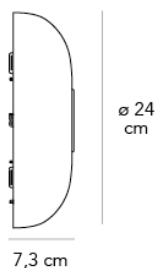

MILANO 1932

TROPICO PICCOLA

Gabriele e Oscar Buratti, 2020

lia di lampade Equatore, presentata nel 2017 ed ora ampliata con altre finiture, fino alle nuove Meridiano e Tropic. Forme di vetro e metallo che raccolgono, contengono e diffondono la luce nello spazio. Passando tra layer opalini, enfatizzata dalle curvature ricercate e dalla magia dei vetri soffiati, la luce è libera di creare effetti, disegni ed atmosfere sorprendenti ed affascinanti. Tropicò è una calotta sferica in vetro opalino opaco, ribassata e fissata da una grande borchia in metallo a specchio. La famiglia è composta dalle versioni applique/plafoniera e tavolo, entrambe proposte in tre diverse misure....

Lampada da parete/plafone a luce diffusa dimmerabile a taglio fase. Diffusore in vetro soffiato opalino acidato. Bottone centrale in metallo galvanizzato. Led integrato.

MADE IN

IT

DIMMER

Dimmerabile

CERTIFICAZIONI