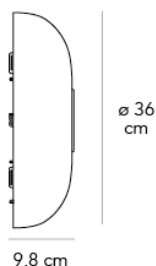

Lampada da parete/plafone a luce diffusa dimmerabile a taglio fase. Diffusore in vetro soffiato opalino acidato. Bottone centrale in metallo galvanizzato. Led integrato.

MADE IN

IT

DIMMER

Dimmerabile

CERTIFICAZIONI