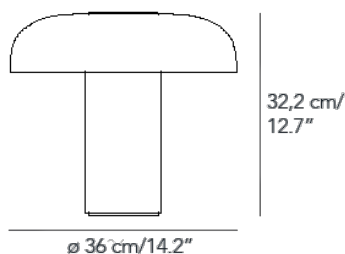

MADE IN

IT

DESCRIZIONE MATERIALI

vetro, metallo galvanica, marmo

CAVO DI ALIMENTAZIONE

Nero

DESCRIZIONE COLORE

nero

DIMMER

Dimmer incluso

TIPOLOGIA FONTE LUMINOSA

Scheda Led

CERTIFICAZIONI

CE Classe II IP20

SORGENTE LUMINOSA

LED 32W (3000K, CRI>80, 3700Lm)

COLORE

SKU