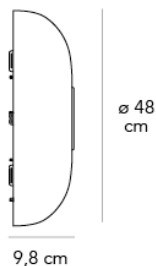

Lampada da parete/plafone a luce diffusa dimmerabile a taglio fase. Diffusore in vetro soffiato opalino acidato. Bottone centrale in metallo galvanizzato. Led integrato.

MADE IN

IT

DIMMER

Dimmerabile

CERTIFICAZIONI