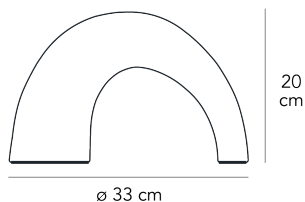

MILANO 1932

THOR

Pagani Perversi Architects, 2000

Piccola lampada da tavolo dal design semplice e, allo stesso tempo, eccentrico. E' perfetta per valorizzare angoli della casa e complementi d'arredo.

Lampada da tavolo a luce diffusa non dimmerabile. Diffusore in vetro soffiato satinato opalino. Cavo, interruttore e spina trasparenti. Spina europea due poli. Fonte luminosa non inclusa.

MADE IN

IT

DESCRIZIONE MATERIALI

vetro

CAVO DI ALIMENTAZIONE

Trasparente

DESCRIZIONE COLORE

bianco