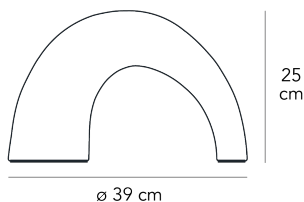

MILANO 1932

THOR

Pagani Perversi Architects, 2000

Piccola lampada da tavolo dal design semplice e, allo stesso tempo, eccentrico. E' perfetta per valorizzare angoli della casa e complementi d'arredo.

Lampada da tavolo a luce diffusa non dimmerabile. Diffusore in vetro soffiato satinato opalino. Cavo, interruttore e spina trasparenti. Spina europea due poli. Fonte luminosa non inclusa.

MADE IN

IT

DESCRIZIONE MATERIALI

vetro

CAVO DI ALIMENTAZIONE

Trasparente

DESCRIZIONE COLORE

bianco