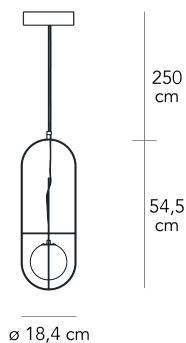

Lampada a sospensione a luce diffusa dimmerabile 1-10 V / PUSH. Montatura in metallo galvanizzato. Diffusore in vetro soffiato satinato opalino. Cavo di sospensione in acciaio. Cavo di alimentazione nero. Rosone in metallo verniciato. Led integrato.