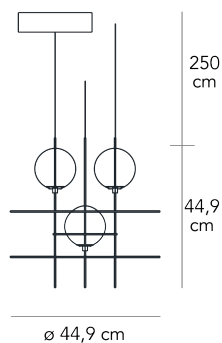

Lampada a sospensione a luce diffusa dimmerabile 1-10 V / PUSH. Montatura in metallo galvanizzato. Tre diffusori in vetro soffiato satinato opalino. Cavi di sospensione in acciaio. Cavo di alimentazione nero. Rosone in metallo verniciato. Led integrati.

DESCRIZIONE MATERIALI

vetro, metallo galvanica

DESCRIZIONE COLORE

nero lucido, bianco

TIPOLOGIA FONTE LUMINOSA

Scheda Led

CLASSE ENERGETICA

E